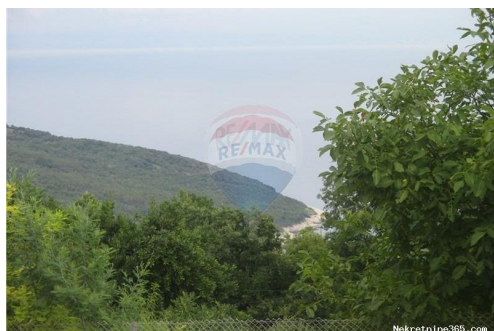

TEREN 406 m2 - POGLED, Kršan, Terrain

Info vendeur

Nom:	ReMax Centar nekretnina
Prénom:	ReMax
Nom:	Centar nekretnina
Nom de l'entreprise:	ReMax Centar Nekretnina
Service Type:	Selling and renting
Website:	https://www.remax-centarnekretnina.com
Pays:	Croatia
Region:	Primorsko-goranska županija
City:	Rijeka
Code postal:	51000
Adresse:	Krešimirova 12a
Phone:	0038551635350
À propos de nous:	<p>Još od 2008. godine Remax Centar nekretnina dom je ponajboljih lokalnih stručnjaka za posredovanje u prometu nekretnina na području Istre, Rijeke i Kvarnera, Gorskog kotara te Zagreba i okolice. Naša tvrtka stvorena je s vizijom da bude partner prepoznat po povjerenju, kako svojim klijentima, tako i svojim zaposlenicima, poslovnim suradnicima i široj zajednici u kojoj djeluje. Naš sustav poslovanja te široka baza kupaca i prodavatelja osiguravaju kratke rokove realizacije, a pažljiv izbor i provjera svih nekretnina unutar našeg sustava garantira sigurnost i zadovoljstvo naših klijenata. Njihovim potrebama uvijek dajemo prioritet, s ciljem da riješimo izazove s kojima se susreću i nadmašimo njihova očekivanja, bilo to kod pružanja savjetovanja za najbolji oblik financiranja, rješavanje</p>