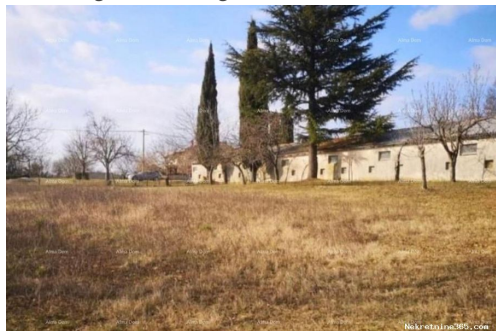

Građevinsko zemljište Prodaja građevinskog zemljišta sa velikim objektom, Žminj, Žminj, Terrain

Info vendeur

Nom: Almasa Valjevac
Email: alma@therealestatecroatia.com
Prénom: Almasa
Nom: Valjevac
Nom de l'entreprise: Alma Dom nekretnine
Service Type: Selling and renting
Website: <http://therealestatecroatia.com/>
Pays: Croatia
Region: Istarska županija
City: Pula
Code postal: 52100
Adresse: Istarska 8
Mobile: +385 98 323264
Phone: +385 98 420 885, 098 323-264
À propos de nous: Alma Dom agencija za posredovanje u prometu nekretnina, utemeljena je 2000. godine sa ciljem kvalitetnog i suvremenog posredovanja u kupoprodaju nekretnina.

Tokom godina prisustva na tržištu, stalni smo predstavnici Hrvatske na inozemnim sajmovima, koji su nam omogućili i realizaciju prodaje nasih nekretnina neovisno o nasim partnerima.

Détails des annonces

Commun

Titre: Građevinsko zemljište Prodaja građevinskog zemljišta sa velikim objektom, Žminj
Property for: Vendita
Type de terrain: Terrain à bâtir
Prix: 210,000.00 €
Publié: 24.11.2024

Localisation

Pays: Croatia