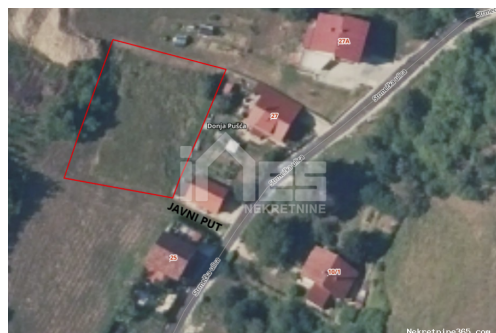

## Građevinsko zemljište u Pušći - za gradnju kuće, Pušća, Terrain

## Commun

Titre:	Građevinsko zemljište u Pušći - za gradnju kuće
Property for:	Vendita

Type de terrain: Terrain à bâtir  
Square feet: 1124 m<sup>2</sup>  
Prix: 45,000.00 €  
Publié: 26.11.2024

## Localisation

Pays: Croatia  
Etat / Région / Province: Zagrebačka županija  
Ville: Pušća  
City area: Donja Pušća  
Poštanski broj: 10294

## Description

Information supplémentaire: Na prodaju je građevinsko zemljište u mjestu Donja Pušća kraj Zaprešića. Ova parcela urbanističkim planom kompletno je unutar građevinske stambene namjene. Širina parcele je 29,85m dok je dužina 36,6m. Lagano uzvišen položaj pruža prekrasan pogled na Pušću. Papiri čisti Kupac plaća proviziju od 1% +PDV ID KOD AGENCIJE: 960