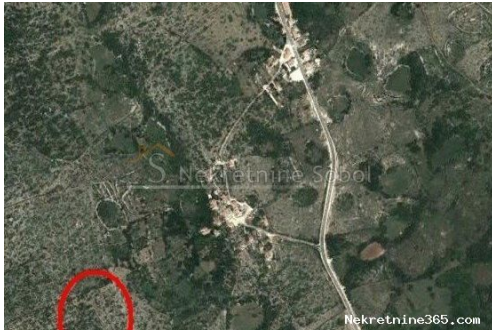

Belej, Otok Cres - Poljprivredno, 15066 M2, Mali Lošinj, Γη

Πληροφορίες Πωλητή

Όνομα:	Kristian Sobol
Όνομα:	Kristian
Επώνυμο:	Sobol
Όνομα	T.O.P.A. SOBOL
Εταιρίας:	
Service Type:	Selling and renting
Ιστοχώρος:	http://www.sobol-nekretnine.hr/
Χώρα:	Croatia
Region:	Primorsko-goranska županija
City:	Rijeka
Ταχυδρομικός	51000
Κώδικας:	
Διεύθυνση:	Zagrebačka 16/II
Mobile:	+385 98 629 271
Phone:	+385 98 629 271
Σχετικά με	T.O.P.A. " SOBOL "
εμάς:	Zagrebačka 16/II, 51000 Rijeka Croatia Tel: +385 98 629 271
Reg No.:	434/2009

Στοιχεία καταχώρησης

Κοινά

Τίτλος:	Belej, Otok Cres - Poljprivredno, 15066 M2
Ιδιοκτησία για:	Πώληση
Τύπου Land:	Η γεωργική γη
Τετραγωνικά Πόδια:	15066 m ²
Τιμή:	31,000.00 €
Δημοσιεύτηκε:	03.07.2024

Τοποθεσία

Χώρα:	Croatia
Κράτος / Περιοχή /	Primorsko-goranska županija
Επαρχία:	
Πόλη:	Mali Lošinj
Περιοχή Πόλη:	Belej
Poštanski broj:	51554

Περιγραφή

Πρόσθετες πληροφορίες: ZEMLJISTA (PASNJAK), OKO 500 M OD GLAVNE CESTE, OKO 300 M OD