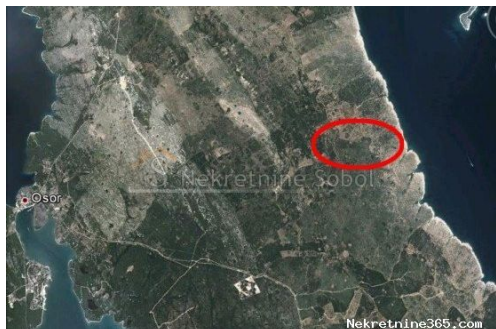

**Belej, Otok Cres - Poljoprivredno, 534326 M2, Mali Lošinj, Γη****Πληροφορίες Πωλητή**

Όνομα:	Kristian Sobol
Όνομα:	Kristian
Επώνυμο:	Sobol
Όνομα	T.O.P.A. SOBOL
Εταιρίας:	
Service Type:	Selling and renting
Ιστοχώρος:	<a href="http://www.sobol-nekretnine.hr/">http://www.sobol-nekretnine.hr/</a>
Χώρα:	Croatia
Region:	Primorsko-goranska županija
City:	Rijeka
Ταχυδρομικός	51000
Κώδικας:	
Διεύθυνση:	Zagrebačka 16/II
Mobile:	+385 98 629 271
Phone:	+385 98 629 271
Σχετικά με	T.O.P.A. " SOBOL"
εμάς:	Zagrebačka 16/II, 51000 Rijeka Croatia Tel: +385 98 629 271
Reg No.:	434/2009

**Στοιχεία καταχώρησης****Κοινά**

Τίτλος:	Belej, Otok Cres - Poljoprivredno, 534326 M2
Ιδιοκτησία για:	Πώληση
Τύπου Land:	Η γεωργική γη
Τετραγωνικά Πόδια:	534326 m <sup>2</sup>
Τιμή:	1,900,000.00 €
Δημοσιεύτηκε:	03.07.2024

**Τοποθεσία**

Χώρα:	Croatia
Κράτος / Περιοχή /	Primorsko-goranska županija
Επαρχία:	
Πόλη:	Mali Lošinj
Περιοχή Πόλη:	Belej
Poštanski broj:	51554

**Περιγραφή**

Πρόσθετες πληροφορίες: POLJOPRIVREDNO ZEMLJISTE NA SJEVEROISTOCNOJ STRANI OTOKA

CRESA. PRUZA SE OKO 600 METARA UZ MORE I OKO 1.2 KM U  
UNUTRASNJOST. PASNJACI, SUME, KRS. Šifra objekta: 2120