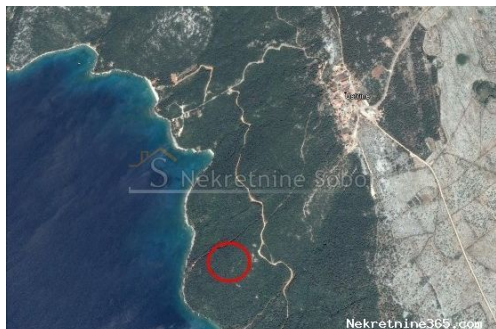

## Ustrine, Otok Cres - Poljoprivredno, 10303 M2, Mali Lošinj, Γη

#### Κοινά

Τίτλος:	Ustrine, Otok Cres - Poljoprivredno, 10303 M2
Ιδιοκτησία για:	Πώληση
Τύπου Land:	Η γεωργική γη
Τετραγωνικά Πόδια:	10303 m <sup>2</sup>
Τιμή:	258,000.00 €
Δημοσιεύτηκε:	03.07.2024

#### Τοποθεσία

Χώρα:	Croatia
Κράτος / Περιοχή /	Primorsko-goranska županija
Επαρχία:	
Πόλη:	Mali Lošinj
Περιοχή Πόλη:	Ustrine
Poštanski broj:	51554

#### Περιγραφή

Πρόσθετες πληροφορίες: VISE POLJOPRIVREDNIH ZEMLJISTA DO MORA, ISPOD USTRINA.

MASLINICI I SUMA. Šifra objekta: 2549