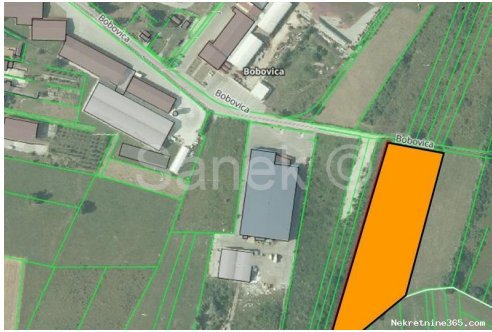

Γραđevinsko zemljište za gradnju poslovnog objekta, Samobor - Okolica, Γη

Πληροφορίες Πωλητή

Όνομα:	Marijan Lukšić
Όνομα:	Marijan
Επώνυμο:	Lukšić
Όνομα	Samobor nekretnine d.o.o.
Εταιρία:	
Service Type:	Selling and renting
Ιστοχώρος:	http://www.sanek.hr/
Χώρα:	Croatia
Region:	Zagrebačka županija
City:	Samobor
Ταχυδρομικός	10430
Κώδικας:	
Διεύθυνση:	Gajeva 4a
Mobile:	+385 (0)91 7555 29
Phone:	+385 (0)1 332 539
Σχετικά με εμάς:	Samobor nekretnine d.o.o., sa sjedištem u Samoboru, Gajeva 4a bavi se posredovanjem pri kupoprodaji i iznajmljivanju nekretnina, ispitivanjem tržišta, procjenom prometne vrijednosti nekretnina, te rješavanjem prethodnih pitanja vezanih uz promet nekretnina. U ponudi imamo nekretnine diljem Republike Hrvatske, pa i u susjednim zemljama, ali većina ponude je s područja Samobora, Zagreba, Jastrebarskog i ostatka Zagrebačke županije.

Tel: 01 3325 390

Fax: 01 3325 392

Mob: 091 7555 298

Στοιχεία καταχώρησης

Κοινά

Τίτλος:	Γραđevinsko zemljište za gradnju poslovnog objekta
Ιδιοκτησία για:	Πώληση
Τύπου Land:	Κτίριο πολύ
Τετραγωνικά Πόδια:	9794 m²