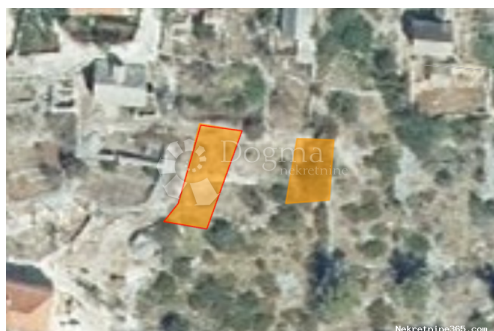

PRODAJA 6 ZEMLJIŠTA, LOŽIŠĆA, Milna, Γη

Πληροφορίες Πωλητή

Όνομα:	Dogma Nekretnine
Όνομα:	Dogma
Επώνυμο:	Nekretnine
Όνομα	Dogma nekretnine d.o.o.
Εταιρίας:	
Service Type:	Selling and renting
Ιστοχώρος:	https://dogma-nekretnine.com
Χώρα:	Croatia
Region:	Primorsko-goranska županija
City:	Rijeka
Ταχυδρομικός	51000
Κώδικας:	
Διεύθυνση:	F.LA GUARDIA 6
Phone:	+385 51 341 080
Fax:	+385 51 341 081
Σχετικά με εμάς:	DOGMA nekretnine d.o.o. iskusna je i licencirana agencija specijalizirana u prometu nekretnina. U ovome poslu prisutni smo više od 20 godina - od male agencije s tek dvoje zaposlenih dugogodišnjim radom i trudom izrasli smo u trgovačko društvo s preko 80 zaposlenika. U tom razdoblju, svojim radom i odnosom prema klijentima i poslu, postali smo vodeća agencija u Primorsko-goranskoj županiji te vodeća u Hrvatskoj. Agencija trenutno posluje na sljedećim lokacijama: sjedište u Rijeci, F. la Guardia.6, poslovnica u sklopu Tower centra Rijeka, J.P.Kamova 81a (4.kat), poslovnica u Opatiji, Maršala Tita 97, poslovnica u Labinu, Ulica Slobode 3; poslovnica u Umagu, Joakima Rakovca 4 , poslovnica u Puli, Anticova 5 te u Zagrebu, Ulica grada Vukovara 284 (Almeria zgrada