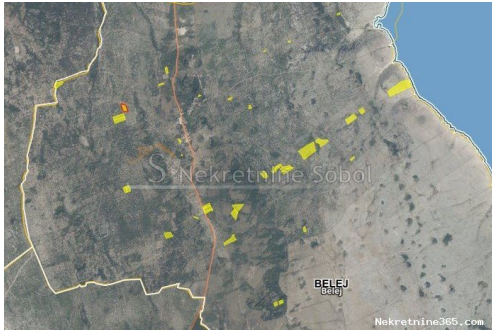

**Belej, Otok Cres - Zemljište, 107.111 m2, Mali Lošinj, Γη****Πληροφορίες Πωλητή**

Όνομα:	Kristian Sobol
Όνομα:	Kristian
Επώνυμο:	Sobol
Όνομα	T.O.P.A. SOBOL
Εταιρίας:	
Service Type:	Selling and renting
Ιστοχώρος:	<a href="http://www.sobol-nekretnine.hr/">http://www.sobol-nekretnine.hr/</a>
Χώρα:	Croatia
Region:	Primorsko-goranska županija
City:	Rijeka
Ταχυδρομικός	51000
Κώδικας:	
Διεύθυνση:	Zagrebačka 16/II
Mobile:	+385 98 629 271
Phone:	+385 98 629 271
Σχετικά με	T.O.P.A. " SOBOL"
εμάς:	Zagrebačka 16/II, 51000 Rijeka Croatia Tel: +385 98 629 271
Reg No.:	434/2009

**Στοιχεία καταχώρησης****Κοινά**

Τίτλος:	Belej, Otok Cres - Zemljište, 107.111 m2
Ιδιοκτησία για:	Πώληση
Τύπου Land:	Η γεωργική γη
Τετραγωνικά Πόδια:	107111 m <sup>2</sup>
Τιμή:	120,000.00 €
Δημοσιεύτηκε:	03.07.2024

**Τοποθεσία**

Χώρα:	Croatia
Κράτος / Περιοχή /	Primorsko-goranska županija
Επαρχία:	
Πόλη:	Mali Lošinj
Περιοχή Πόλη:	Belej
Poštanski broj:	51554

**Άδειες**

πιστοποιητικό	όχι
---------------	-----

ιδιοκτησίας: