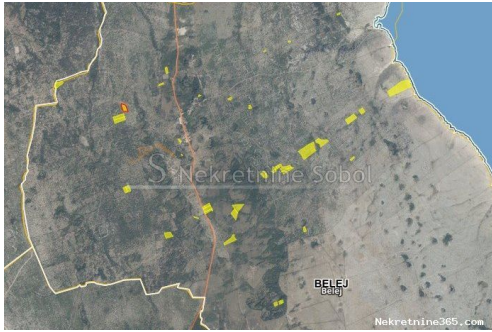

Belej, Otok Cres - Zemljište, 107.111 m2, Mali Lošinj, Γη**Πληροφορίες Πωλητή**

Όνομα:	Kristian Sobol
Όνομα:	Kristian
Επώνυμο:	Sobol
Όνομα	T.O.P.A. SOBOL
Εταιρίας:	
Service Type:	Selling and renting
Ιστοχώρος:	http://www.sobol-nekretnine.hr/
Χώρα:	Croatia
Region:	Primorsko-goranska županija
City:	Rijeka
Ταχυδρομικός	51000
Κώδικας:	
Διεύθυνση:	Zagrebačka 16/II
Mobile:	+385 98 629 271
Phone:	+385 98 629 271
Σχετικά με	T.O.P.A. " SOBOL"
εμάς:	Zagrebačka 16/II, 51000 Rijeka Croatia Tel: +385 98 629 271
Reg No.:	434/2009

Στοιχεία καταχώρησης**Κοινά**

Τίτλος:	Belej, Otok Cres - Zemljište, 107.111 m2
Ιδιοκτησία για:	Πώληση
Τύπου Land:	Η γεωργική γη
Τετραγωνικά Πόδια:	107111 m ²
Τιμή:	120,000.00 €
Δημοσιεύτηκε:	03.07.2024

Τοποθεσία

Χώρα:	Croatia
Κράτος / Περιοχή /	Primorsko-goranska županija
Επαρχία:	
Πόλη:	Mali Lošinj
Περιοχή Πόλη:	Belej
Poštanski broj:	51554

**Άδειες**

πιστοποιητικό	όχι
---------------	-----

ιδιοκτησίας: