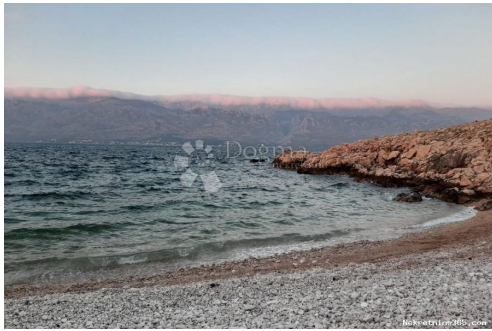

GRAĐEVINSKI TEREN SA SPEKTAKULARNIM POGLEDOM NA VELEBIT I MORE, Posedarje, Γη

Πληροφορίες Πωλητή

Όνομα:	Dogma Nekretnine
Όνομα:	Dogma
Επώνυμο:	Nekretnine
Όνομα	Dogma nekretnine d.o.o.
Εταιρίας:	
Service Type:	Selling and renting
Ιστοχώρος:	https://dogma-nekretnine.com
Χώρα:	Croatia
Region:	Primorsko-goranska županija
City:	Rijeka
Ταχυδρομικός	51000
Κώδικας:	
Διεύθυνση:	F.LA GUARDIA 6
Phone:	+385 51 341 080
Fax:	+385 51 341 081
Σχετικά με εμάς:	DOGMA nekretnine d.o.o. iskusna je i licencirana agencija specijalizirana u prometu nekretnina. U ovome poslu prisutni smo više od 20 godina - od male agencije s tek dvoje zaposlenih dugogodišnjim radom i trudom izrasli smo u trgovačko društvo s preko 80 zaposlenika. U tom razdoblju, svojim radom i odnosom prema klijentima i poslu, postali smo vodeća agencija u Primorsko-goranskoj županiji te vodeća u Hrvatskoj. Agencija trenutno posluje na sljedećim lokacijama: sjedište u Rijeci, F. la Guardia.6, poslovnica u sklopu Tower centra Rijeka, J.P.Kamova 81a (4.kat), poslovnica u Opatiji, Maršala Tita 97, poslovnica u Labinu, Ulica Slobode 3; poslovnica u Umagu, Joakima Rakovca 4 , poslovnica u Puli, Anticova 5 te u Zagrebu, Ulica grada