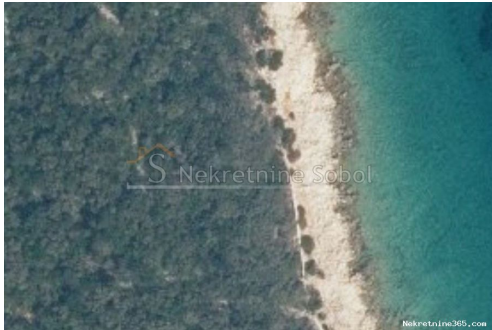

Punta Križa, Otok Cres - Zemljiste, 3058 m2, Mali Lošinj, Γη

Πληροφορίες Πωλητή

Όνομα:	Kristian Sobol
Όνομα:	Kristian
Επώνυμο:	Sobol
Όνομα	T.O.P.A. SOBOL
Εταιρίας:	
Service Type:	Selling and renting
Ιστοχώρος:	http://www.sobol-nekretnine.hr/
Χώρα:	Croatia
Region:	Primorsko-goranska županija
City:	Rijeka
Ταχυδρομικός	51000
Κώδικας:	
Διεύθυνση:	Zagrebačka 16/II
Mobile:	+385 98 629 271
Phone:	+385 98 629 271
Σχετικά με	T.O.P.A. " SOBOL"
εμάς:	Zagrebačka 16/II, 51000 Rijeka Croatia Tel: +385 98 629 271
Reg No.:	434/2009

Στοιχεία καταχώρησης

Κοινά

Τίτλος:	Punta Križa, Otok Cres - Zemljiste, 3058 m2
Ιδιοκτησία για:	Πώληση
Τύπου Land:	Η γεωργική γη
Τετραγωνικά Πόδια:	3058 m ²
Τιμή:	100,000.00 €
Δημοσιεύτηκε:	03.07.2024

Τοποθεσία

Χώρα:	Croatia
Κράτος / Περιοχή /	Primorsko-goranska županija
Επαρχία:	
Πόλη:	Mali Lošinj
Περιοχή Πόλη:	Punta Križa
Poštanski broj:	51554

Άδειες

πιστοποιητικό	όχι
---------------	-----

ιδιοκτησίας:

Περιγραφή