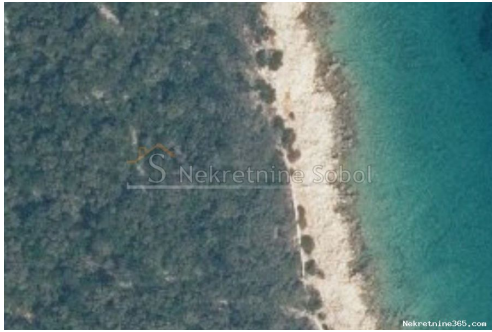

Punta Križa, Otok Cres - Zemljiste, 3058 m2, Mali Lošinj, Γη

Πληροφορίες Πωλητή

Όνομα:	Kristian Sobol
Όνομα:	Kristian
Επώνυμο:	Sobol
Όνομα	T.O.P.A. SOBOL
Εταιρίας:	
Service Type:	Selling and renting
Ιστοχώρος:	http://www.sobol-nekretnine.hr/
Χώρα:	Croatia
Region:	Primorsko-goranska županija
City:	Rijeka
Ταχυδρομικός	51000
Κώδικας:	
Διεύθυνση:	Zagrebačka 16/II
Mobile:	+385 98 629 271
Phone:	+385 98 629 271
Σχετικά με	T.O.P.A. " SOBOL"
εμάς:	Zagrebačka 16/II, 51000 Rijeka Croatia Tel: +385 98 629 271
Reg No.:	434/2009

Στοιχεία καταχώρησης

Κοινά

Τίτλος:	Punta Križa, Otok Cres - Zemljiste, 3058 m2
Ιδιοκτησία για:	Πώληση
Τύπου Land:	Η γεωργική γη
Τετραγωνικά Πόδια:	3058 m ²
Τιμή:	100,000.00 €
Δημοσιεύτηκε:	03.07.2024

Τοποθεσία

Χώρα:	Croatia
Κράτος / Περιοχή /	Primorsko-goranska županija
Επαρχία:	
Πόλη:	Mali Lošinj
Περιοχή Πόλη:	Punta Križa
Poštanski broj:	51554

Άδειες

πιστοποιητικό	όχι
---------------	-----

ιδιοκτησίας:

Περιγραφή