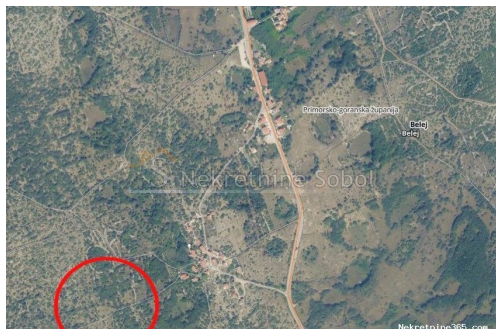

Belej, Otok Cres - Poljoprivredno zemljište, 7987 m2, Mali Lošinj, Γη**Πληροφορίες Πωλητή**

Όνομα:	Kristian Sobol
Όνομα:	Kristian
Επώνυμο:	Sobol
Όνομα	T.O.P.A. SOBOL
Εταιρίας:	
Service Type:	Selling and renting
Ιστοχώρος:	http://www.sobol-nekretnine.hr/
Χώρα:	Croatia
Region:	Primorsko-goranska županija
City:	Rijeka
Ταχυδρομικός	51000
Κώδικας:	
Διεύθυνση:	Zagrebačka 16/II
Mobile:	+385 98 629 271
Phone:	+385 98 629 271
Σχετικά με	T.O.P.A. " SOBOL"
εμάς:	Zagrebačka 16/II, 51000 Rijeka Croatia Tel: +385 98 629 271
Reg No.:	434/2009

Στοιχεία καταχώρησης**Κοινά**

Τίτλος:	Belej, Otok Cres - Poljoprivredno zemljište, 7987 m2
Ιδιοκτησία για:	Πώληση
Τύπου Land:	Η γεωργική γη
Τετραγωνικά Πόδια:	7987 m ²
Τιμή:	40,000.00 €
Δημοσιεύτηκε:	03.07.2024

Τοποθεσία

Χώρα:	Croatia
Κράτος / Περιοχή /	Primorsko-goranska županija
Επαρχία:	
Πόλη:	Mali Lošinj
Περιοχή Πόλη:	Belej
Poštanski broj:	51554

**Άδειες**

πιστοποιητικό	όχι
---------------	-----

ιδιοκτησίας:

Περιγραφή

Πρόσθετες πληροφορίες: POLJOPRIVREDNO ZEMLJISTE U BLIZINI BELEJA (KACICEVI). PRILAZ
PJESICE LOKALNIM PUTEM. Šifra objekta: 3629

Πρόσθετες πληροφορίες επαφής

Εσωτερικός αριθμός 467831

αναφοράς:

Agency ref id: 3629