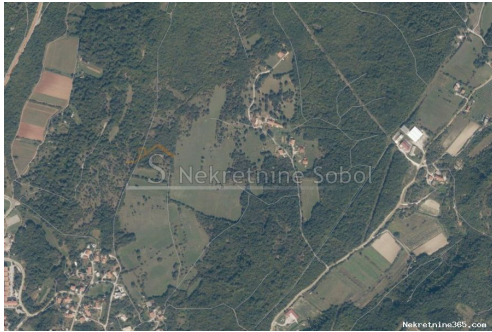

Labin - Poljoprivredno, 25000 m2, Labin, Γη

Πληροφορίες Πωλητή

Όνομα:	Kristian Sobol
Όνομα:	Kristian
Επώνυμο:	Sobol
Όνομα	T.O.P.A. SOBOL
Εταιρίας:	
Service Type:	Selling and renting
Ιστοχώρος:	http://www.sobol-nekretnine.hr/
Χώρα:	Croatia
Region:	Primorsko-goranska županija
City:	Rijeka
Ταχυδρομικός	51000
Κώδικας:	
Διεύθυνση:	Zagrebačka 16/II
Mobile:	+385 98 629 271
Phone:	+385 98 629 271
Σχετικά με	T.O.P.A. " SOBOL"
εμάς:	Zagrebačka 16/II, 51000 Rijeka Croatia Tel: +385 98 629 271
Reg No.:	434/2009

Στοιχεία καταχώρησης

Κοινά

Τίτλος:	Labin - Poljoprivredno, 25000 m2
Ιδιοκτησία για:	Πώληση
Τύπου Land:	Η γεωργική γη
Τετραγωνικά Πόδια:	25000 m ²
Τιμή:	500,000.00 €
Δημοσιεύτηκε:	03.07.2024

Τοποθεσία

Χώρα:	Croatia
Κράτος / Περιοχή /	Istarska županija
Επαρχία:	
Πόλη:	Labin
Περιοχή Πόλη:	Labin
Poštanski broj:	52240

Άδειες

πιστοποιητικό	όχι
---------------	-----

ιδιοκτησίας:

Περιγραφή

Πρόσθετες πληροφορίες: DVIJE PARCELE NE URBANIZIRANOG ZEMLJISTA U LABINU, OKO 1.5 KM OD CENTRA GRADA I OKO 3.3 KM OD RABCA, UZ GRADJEVINSKU ZONU. PODNIJET JE ZAHTJEV ZA UKLJUCIVANJE U GRADJEVINSKU ZONU I CEKA SE ODOBRENJE. Šifra objekta: 3648