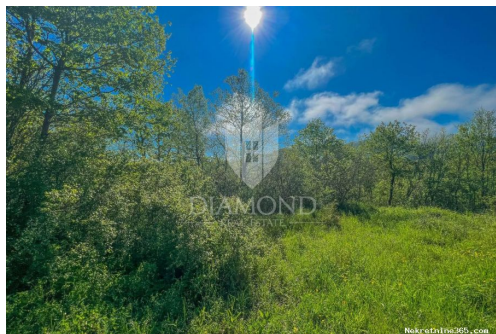

Oprtalj okolica, prostrano građevinsko zemljište, Oprtalj, Γη

Πληροφορίες Πωλητή

Όνομα:	Agencija Diamond Realestate
Όνομα:	Agencija
Επώνυμο:	Diamond Realestate
Όνομα:	Diamond Real Estate d.o.o.
Εταιρία:	
Service Type:	Selling and renting
Ιστοχώρος:	https://diamond-realestate.hr/
Χώρα:	Croatia
Region:	Istarska županija
City:	Poreč
City area:	Poreč
Ταχυδρομικός Κώδικας:	52440
Διεύθυνση:	Partizanska 5a, Dom Obrtnika, 1.kat
Mobile:	+385 52 210 824
Phone:	+385 52 210 824
Σχετικά με εμάς:	Diamond Real Estate Partizanska 5a, Dom Obrtnika, 1.kat, 52440 Poreč

Στοιχεία καταχώρησης

Κοινά

Τίτλος:	Oprtalj okolica, prostrano građevinsko zemljište
Ιδιοκτησία για:	Πώληση
Τύπου Land:	Κτίριο πολύ
Τετραγωνικά Πόδια:	6721 m²
Τιμή:	405,000.00 €
Δημοσιεύτηκε:	16.04.2024

Τοποθεσία

Χώρα:	Croatia
Κράτος / Περιοχή / Επαρχία:	Istarska županija
Πόλη:	Oprtalj
Περιοχή Πόλη:	Oprtalj
Roštanski broj:	52428