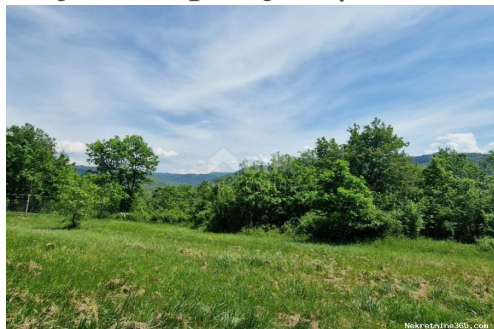

ISTRA, OPRTALJ - Prostrano zemljište u mirnom naselju s pogledom na krajolik, Oprtalj, Γη

Πληροφορίες Πωλητή

Όνομα:	Agencija Dux nekretnine
Ηλεκτρονικό Ταχυδρομείο:	info@dux-nekretnine.hr
Όνομα:	Agencija
Επώνυμο:	Dux nekretnine
Όνομα Εταιρίας:	DUX NEKRETNINE d.o.o.
Service Type:	Selling and renting
Χώρα:	Croatia
Region:	Primorsko-goranska županija
City:	Rijeka
Ταχυδρομικός Κώδικας:	51000
Διεύθυνση:	Tizianova 8
Mobile:	385 91 480 8808
Phone:	385 51 518 174
Σχετικά με εμάς:	Dux nekretnine agency operates with the aim of raising the quality of real estate brokerage to a higher level of professionalism and mutual satisfaction of the parties with which it cooperates. How do we do that? We approach each client humanely and professionally in order to facilitate one of the biggest and most important decisions in life - buying real estate. Our offer includes a wide range of high quality and very attractive properties in the Kvarner, Istria, islands and wider surroundings in order to satisfy the refined tastes of our longtime customers. The buying and selling process takes place at the highest level of quality with our reliability and commitment to each individual client. Our job is not