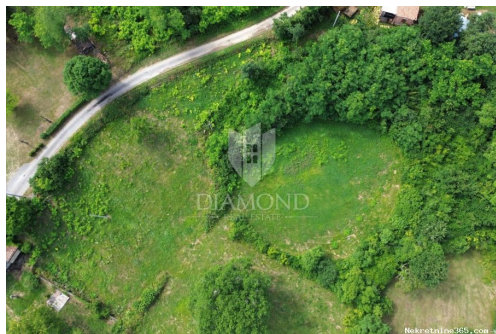

Labin, okolica, kompleks zemljišta, Kršan, Γη

Πληροφορίες Πωλητή

Όνομα:	Agencija Diamond Realestate
Όνομα:	Agencija
Επώνυμο:	Diamond Realestate
Όνομα:	Diamond Real Estate d.o.o.
Εταιρία:	
Service Type:	Selling and renting
Ιστοχώρος:	https://diamond-realestate.hr/
Χώρα:	Croatia
Region:	Istarska županija
City:	Poreč
City area:	Poreč
Ταχυδρομικός Κώδικας:	52440
Διεύθυνση:	Partizanska 5a, Dom Obrtnika, 1.kat
Mobile:	+385 52 210 824
Phone:	+385 52 210 824
Σχετικά με εμάς:	Diamond Real Estate Partizanska 5a, Dom Obrtnika, 1.kat, 52440 Poreč

Στοιχεία καταχώρησης

Κοινά

Τίτλος:	Labin, okolica, kompleks zemljišta
Ιδιοκτησία για:	Πώληση
Τύπου Land:	Κτίριο πολύ
Τετραγωνικά Πόδια:	5839 m²
Τιμή:	113,000.00 €
Δημοσιεύτηκε:	16.04.2024

Τοποθεσία

Χώρα:	Croatia
Κράτος / Περιοχή / Επαρχία:	Istarska županija
Πόλη:	Kršan
Περιοχή Πόλη:	Kršan
Roštanski broj:	52232