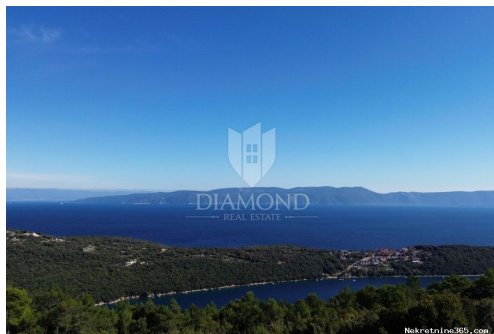

## Labin, okolica, građevinsko zemljište sa pogledom na more, Labin, Γη

#### Περιγραφή

Πρόσθετες πληροφορίες: Labin, okolica, atraktivno građevinsko zemljište sa pogledom na more Prodajemo

zemljište sa prekrasnim pogledom na more ukupne površine 926 m2. Zemljište je ravne površine i sva potrebna infrastruktura nalazi se u neposrednoj blizini. Pristup do terena je sa glavne ceste. Lokacija nekretnine je vrlo povoljna za turizam zbog blizine mora što potvrđuje i činjenica da na mikrolokaciji prevladavaju kuće za odmor. ID KOD AGENCIJE: 2006-163