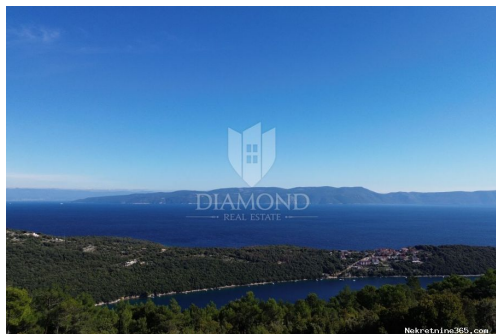

## Labin, okolica, građevinsko zemljište sa pogledom na more, Labin, Γη

#### Κοινά

Τίτλος:	Labin, okolica, građevinsko zemljište sa pogledom na more
Ιδιοκτησία για:	Πώληση
Τύπου Land:	Κτίριο πολύ
Τετραγωνικά Πόδια:	926 m <sup>2</sup>
Τιμή:	208,000.00 €
Δημοσιεύτηκε:	16.04.2024

#### Περιγραφή

Πρόσθετες πληροφορίες: Labin, okolica, atraktivno građevinsko zemljište sa pogledom na more Prodajemo

zemljište sa prekrasnim pogledom na more ukupne površine 926 m2. Zemljište je ravne površine i sva potrebna infrastruktura nalazi se u neposrednoj blizini. Pristup do terena je sa glavne ceste. Lokacija nekretnine je vrlo povoljna za turizam zbog blizine mora što potvrđuje i činjenica da na mikrolokaciji prevladavaju kuće za odmor. ID KOD AGENCIJE: 2006-163