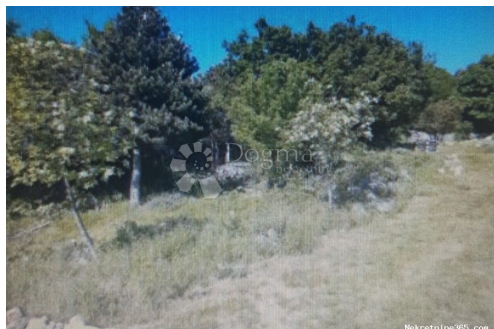

Γραđevinsko zemljište, Kostrena, Γη

Πληροφορίες Πωλητή

Όνομα:	Dogma Nekretnine
Όνομα:	Dogma
Επώνυμο:	Nekretnine
Όνομα	Dogma nekretnine d.o.o.
Εταιρία:	
Service Type:	Selling and renting
Ιστοχώρος:	https://dogma-nekretnine.com
Χώρα:	Croatia
Region:	Primorsko-goranska županija
City:	Rijeka
Ταχυδρομικός	51000
Κώδικας:	
Διεύθυνση:	F.LA GUARDIA 6
Phone:	+385 51 341 080
Fax:	+385 51 341 081
Σχετικά με εμάς:	DOGMA nekretnine d.o.o. iskusna je i licencirana agencija specijalizirana u prometu nekretnina. U ovome poslu prisutni smo više od 20 godina - od male agencije s tek dvoje zaposlenih dugogodišnjim radom i trudom izrasli smo u trgovačko društvo s preko 80 zaposlenika. U tom razdoblju, svojim radom i odnosom prema klijentima i poslu, postali smo vodeća agencija u Primorsko-goranskoj županiji te vodeća u Hrvatskoj. Agencija trenutno posluje na sljedećim lokacijama: sjedište u Rijeci, F. la Guardia.6, poslovnica u sklopu Tower centra Rijeka, J.P.Kamova 81a (4.kat), poslovnica u Opatiji, Maršala Tita 97, poslovnica u Labinu, Ulica Slobode 3; poslovnica u Umagu, Joakima Rakovca 4 , poslovnica u Puli, Anticova 5 te u Zagrebu, Ulica grada Vukovara 284 (Almeria zgrada