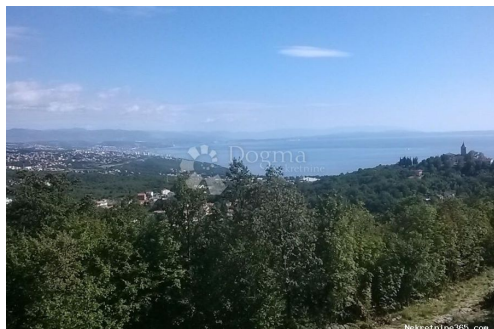

Zemljište sa panoramskim pogledom na Rukavcu Gornjem, Matulji, Γη

Πληροφορίες Πωλητή

Όνομα:	Dogma Nekretnine
Όνομα:	Dogma
Επώνυμο:	Nekretnine
Όνομα	Dogma nekretnine d.o.o.
Εταιρίας:	
Service Type:	Selling and renting
Ιστοχώρος:	https://dogma-nekretnine.com
Χώρα:	Croatia
Region:	Primorsko-goranska županija
City:	Rijeka
Ταχυδρομικός	51000
Κώδικας:	
Διεύθυνση:	F.LA GUARDIA 6
Phone:	+385 51 341 080
Fax:	+385 51 341 081
Σχετικά με εμάς:	DOGMA nekretnine d.o.o. iskusna je i licencirana agencija specijalizirana u prometu nekretnina. U ovome poslu prisutni smo više od 20 godina - od male agencije s tek dvoje zaposlenih dugogodišnjim radom i trudom izrasli smo u trgovačko društvo s preko 80 zaposlenika. U tom razdoblju, svojim radom i odnosom prema klijentima i poslu, postali smo vodeća agencija u Primorsko-goranskoj županiji te vodeća u Hrvatskoj. Agencija trenutno posluje na sljedećim lokacijama: sjedište u Rijeci, F. la Guardia.6, poslovnica u sklopu Tower centra Rijeka, J.P.Kamova 81a (4.kat), poslovnica u Opatiji, Maršala Tita 97, poslovnica u Labinu, Ulica Slobode 3; poslovnica u Umagu, Joakima Rakovca 4 , poslovnica u Puli, Anticova 5 te u Zagrebu, Ulica grada Vukovara 284 (Almeria zgrada