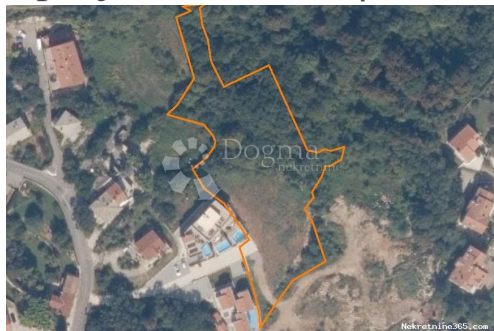

Prodaje se građevinsko zemljište u Pobrima (mogućnosot kupnje parcijelno), Opatija - Okolica, Γη

Πληροφορίες Πωλητή

Όνομα:	Dogma Nekretnine
Όνομα:	Dogma
Επώνυμο:	Nekretnine
Όνομα Εταιρίας:	Dogma nekretnine d.o.o.
Service Type:	Selling and renting
Ιστοχώρος:	https://dogma-nekretnine.com
Χώρα:	Croatia
Region:	Primorsko-goranska županija
City:	Rijeka
Ταχυδρομικός Κώδικας:	51000
Διεύθυνση:	F.LA GUARDIA 6
Phone:	+385 51 341 080
Fax:	+385 51 341 081
Σχετικά με εμάς:	DOGMA nekretnine d.o.o. iskusna je i licencirana agencija specijalizirana u prometu nekretnina. U ovome poslu prisutni smo više od 20 godina - od male agencije s tek dvoje zaposlenih dugogodišnjim radom i trudom izrasli smo u trgovačko društvo s preko 80 zaposlenika. U tom razdoblju, svojim radom i odnosom prema klijentima i poslu, postali smo vodeća agencija u Primorsko-goranskoj županiji te vodeća u Hrvatskoj. Agencija trenutno posluje na sljedećim lokacijama: sjedište u Rijeci, F. la Guardia.6, poslovnica u sklopu Tower centra Rijeka, J.P.Kamova 81a (4.kat), poslovnica u Opatiji, Maršala Tita 97, poslovnica u Labinu, Ulica Slobode 3; poslovnica u Umagu, Joakima Rakovca 4 , poslovnica u Puli, Anticova 5 te u Zagrebu, Ulica grada