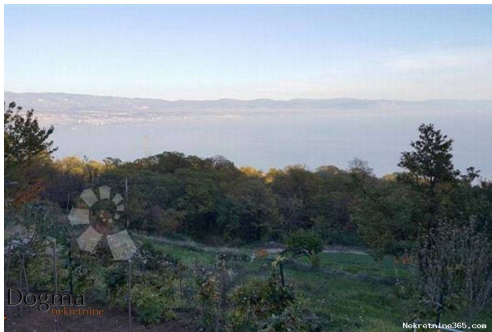

ZEMLJIŠTE LOVRAN 4900 m², Lovran, Γη

Πληροφορίες Πωλητή

Όνομα:	Dogma Nekretnine
Όνομα:	Dogma
Επώνυμο:	Nekretnine
Όνομα	Dogma nekretnine d.o.o.
Εταιρίας:	
Service Type:	Selling and renting
Ιστοχώρος:	https://dogma-nekretnine.com
Χώρα:	Croatia
Region:	Primorsko-goranska županija
City:	Rijeka
Ταχυδρομικός	51000
Κώδικας:	
Διεύθυνση:	F.LA GUARDIA 6
Phone:	+385 51 341 080
Fax:	+385 51 341 081
Σχετικά με εμάς:	DOGMA nekretnine d.o.o. iskusna je i licencirana agencija specijalizirana u prometu nekretnina. U ovome poslu prisutni smo više od 20 godina - od male agencije s tek dvoje zaposlenih dugogodišnjim radom i trudom izrasli smo u trgovačko društvo s preko 80 zaposlenika. U tom razdoblju, svojim radom i odnosom prema klijentima i poslu, postali smo vodeća agencija u Primorsko-goranskoj županiji te vodeća u Hrvatskoj. Agencija trenutno posluje na sljedećim lokacijama: sjedište u Rijeci, F. la Guardia.6, poslovnica u sklopu Tower centra Rijeka, J.P.Kamova 81a (4.kat), poslovnica u Opatiji, Maršala Tita 97, poslovnica u Labinu, Ulica Slobode 3; poslovnica u Umagu, Joakima Rakovca 4 , poslovnica u Puli, Anticova 5 te u Zagrebu, Ulica grada Vukovara 284 (Almeria zgrada