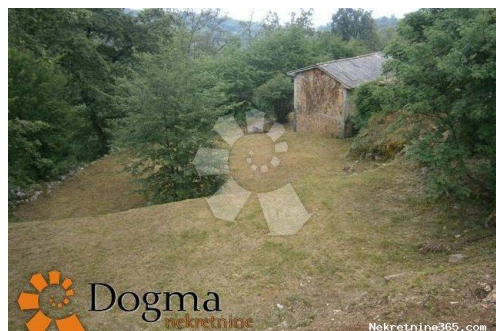

TEREN POLJANE 850 m², Opatija - Okolica, Γη

Πληροφορίες Πωλητή

Όνομα:	Dogma Nekretnine
Όνομα:	Dogma
Επώνυμο:	Nekretnine
Όνομα	Dogma nekretnine d.o.o.
Εταιρίας:	
Service Type:	Selling and renting
Ιστοχώρος:	https://dogma-nekretnine.com
Χώρα:	Croatia
Region:	Primorsko-goranska županija
City:	Rijeka
Ταχυδρομικός	51000
Κώδικας:	
Διεύθυνση:	F.LA GUARDIA 6
Phone:	+385 51 341 080
Fax:	+385 51 341 081
Σχετικά με εμάς:	DOGMA nekretnine d.o.o. iskusna je i licencirana agencija specijalizirana u prometu nekretnina. U ovome poslu prisutni smo više od 20 godina - od male agencije s tek dvoje zaposlenih dugogodišnjim radom i trudom izrasli smo u trgovačko društvo s preko 80 zaposlenika. U tom razdoblju, svojim radom i odnosom prema klijentima i poslu, postali smo vodeća agencija u Primorsko-goranskoj županiji te vodeća u Hrvatskoj. Agencija trenutno posluje na sljedećim lokacijama: sjedište u Rijeci, F. la Guardia.6, poslovnica u sklopu Tower centra Rijeka, J.P.Kamova 81a (4.kat), poslovnica u Opatiji, Maršala Tita 97, poslovnica u Labinu, Ulica Slobode 3; poslovnica u Umagu, Joakima Rakovca 4 , poslovnica u Puli, Anticova 5 te u Zagrebu, Ulica grada Vukovara 284 (Almeria zgrada