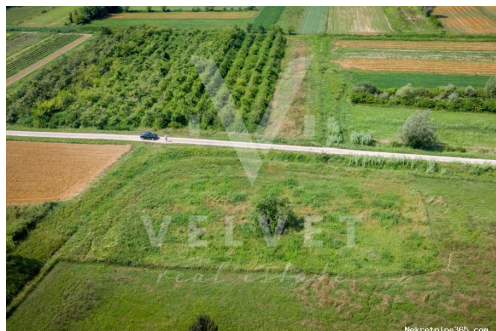

Граđевинско земљиште - GOLOGORIČKI DOL, Pićan, Γη

Πληροφορίες Πωλητή

Όνομα:	Velvet Realestate
Ηλεκτρονικό Ταχυδρομείο:	info@velvet-realestate.hr
Όνομα:	Velvet
Επώνυμο:	Realestate
Όνομα Εταιρίας:	Velvet Realestate
Service Type:	Selling and renting
Πρόσθετο Ηλεκτρονικό Ταχυδρομείο:	info@velvet-realestate.hr
Ιστοχώρος:	https://www.velvet-realestate.hr
Χώρα:	Croatia
Region:	Istarska županija
City:	Labin
City area:	Labin
Ταχυδρομικός Κώδικας:	52220
Διεύθυνση:	Rudarska 1
Mobile:	+385 95 584 4479
Σχετικά με εμάς:	Velvet nekretnine agencija djeluje napodručju Istarske županije, gdje u svojoj ponudi objedinjuje kvalitetne, provjerene i vrhunske nekretnine. Tim agencije uključuje kako iskusne, tako i agente pripravnike čiji je cilj učiniti vašu kupnju/prodaju ugodnim iskustvom.

Στοιχεία καταχώρησης

Κοινά

Τίτλος:	Граđевинско земљиште - GOLOGORIČKI DOL
Ιδιοκτησία για:	Πώληση
Τύπου Land:	Κτίριο πολύ
Τετραγωνικά Πόδια:	2618 m²
Τιμή:	87,000.00 €
Δημοσιεύτηκε:	09.11.2023

Τοποθεσία