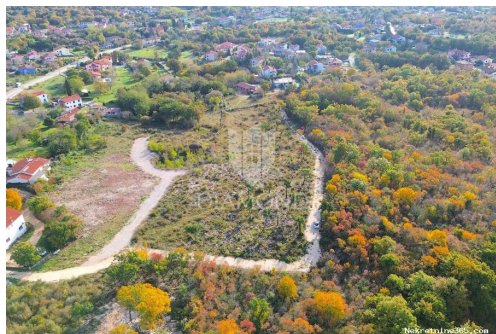

## Labin, građevinsko zemljište u predgrađu Labina, Labin, Γη

#### Περιγραφή

Πρόσθετες πληροφορίες: Labin, građevinsko zemljište na odličnoj lokaciji na rubu grada. Prodajemo

građevinsko zemljište površine 1401 četvornih metara. Zemljište se nalazi na rubu grada i okruženo je prirodnim zelenilom. Zemljište ima uređeni pristupni put, pravilan oblik i ravnu površinu. ID KOD AGENCIJE: 2000-1001