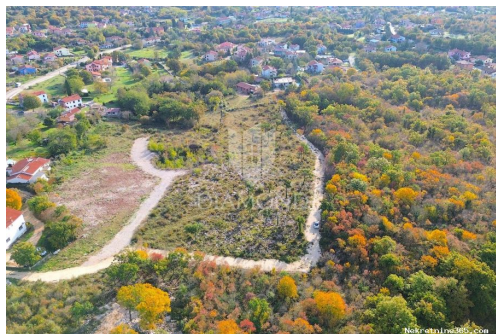

Labin, građevinsko zemljište u predgrađu Labina, Labin, Γη

Πληροφορίες Πωλητή

Όνομα:	Agencija Diamond Realestate
Όνομα:	Agencija
Επώνυμο:	Diamond Realestate
Όνομα:	Diamond Real Estate d.o.o.
Εταιρίας:	
Service Type:	Selling and renting
Ιστοχώρος:	https://diamond-realestate.hr/
Χώρα:	Croatia
Region:	Istarska županija
City:	Poreč
City area:	Poreč
Ταχυδρομικός:	52440
Κώδικας:	
Διεύθυνση:	Partizanska 5a, Dom Obrtnika, 1.kat
Mobile:	+385 52 210 824
Phone:	+385 52 210 824
Σχετικά με εμάς:	Diamond Real Estate Partizanska 5a, Dom Obrtnika, 1.kat, 52440 Poreč

Στοιχεία καταχώρησης

Κοινά

Τίτλος:	Labin, građevinsko zemljište u predgrađu Labina
Ιδιοκτησία για:	Πώληση
Τύπου Land:	Κτίριο πολύ
Τετραγωνικά Πόδια:	1401 m²
Τιμή:	100,000.00 €
Δημοσιεύτηκε:	16.04.2024

Τοποθεσία

Χώρα:	Croatia
Κράτος / Περιοχή /	Istarska županija
Επαρχία:	
Πόλη:	Labin
Περιοχή Πόλη:	Labin
Roštanski broj:	52220