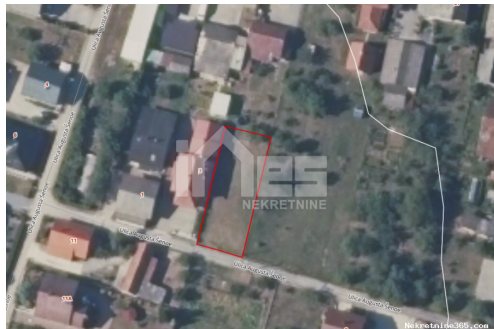

Građevinsko zemljište u Laduču kod dječjeg vrtića, Brdovec, Γη

Πληροφορίες Πωλητή

Όνομα: Nekretnine Ines
Όνομα: Nekretnine
Επώνυμο: Ines
Όνομα: Nekretnine Ines d.o.o.
Εταιρίας:
Service Type: Selling and renting
Ιστοχώρος: <https://www.nekretnine-ines.hr>
Χώρα: Croatia
Region: Zagrebačka županija
City: Zaprešić
Διεύθυνση: Ulica Pavla Lončara 86
Mobile: 00385913362981
Phone: 0038513356582
Σχετικά με εμάς: Naš cilj i glavni zadatak je da u realnom razdoblju na osnovu tržišne procjene i dogovorene cijene nekretnine sa Nalogodavcem ostvarimo željeni učinak odnosno potignemo konačni cilj a to je PRODAJA. Naš tim sastoji se od licenciranih posrednika i onih koji će to u skorom roku postati. Tim mladih stručnjaka svakodnevno nadograđuje svoje znanje te prati razvoj tržišta kako bi bili u mogućnosti što stručnije selektirati potencijalne kupce, te im na osnovu selekcije ponuditi odgovarajuću nekretninu. Stručnom selekcijom i dobrim odabirom štedimo Vaše vrijeme, vrijeme Kupca i postižemo prodaju u realnom roku.

Reg No.: 53/2021

Στοιχεία καταχώρησης

Κοινά

Τίτλος: Građevinsko zemljište u Laduču kod dječjeg vrtića
Ιδιοκτησία για: Πώληση

Τύπου Land: Κτίριο πολύ
Τετραγωνικά Πόδια: 495 m²
Τιμή: 37,000.00 €
Δημοσιεύτηκε: 21.11.2023

Τοποθεσία

Χώρα: Croatia
Κράτος / Περιοχή / Zagrebačka županija
Επαρχία:
Πόλη: Brdovec
Περιοχή Πόλη: Donji Laduč
Poštanski broj: 10291

Περιγραφή

Πρόσθετες πληροφορίες: Prodaje se građevinsko zemljište u Laduču nadomak dječjeg vrtića. Parcela je pravilnog oblika pripremljena za gradnju, ograđena. Priključci na cesti široka cca 14m, dugačka čak 36m, idealna za gradnju nisko-energetske prizemnice. Kupac plaća posredničku naknadu od 1% + PDV ID KOD AGENCIJE: 949