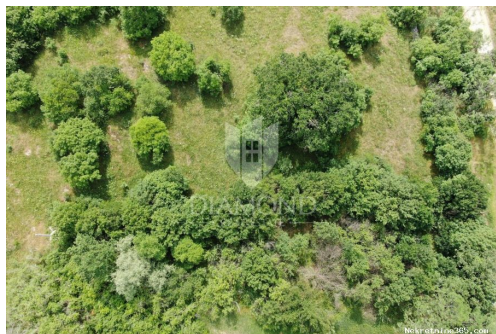

Labin, okolica, kompleks zemljišta, Labin, Γη

Πληροφορίες Πωλητή

Όνομα:	Agencija Diamond Realestate
Όνομα:	Agencija
Επώνυμο:	Diamond Realestate
Όνομα	Diamond Real Estate d.o.o.
Εταιρίας:	
Service Type:	Selling and renting
Ιστοχώρος:	https://diamond-realestate.hr/
Χώρα:	Croatia
Region:	Istarska županija
City:	Poreč
City area:	Poreč
Ταχυδρομικός	52440
Κώδικας:	
Διεύθυνση:	Partizanska 5a, Dom Obrtnika, 1.kat
Mobile:	+385 52 210 824
Phone:	+385 52 210 824
Σχετικά με εμάς:	Diamond Real Estate Partizanska 5a, Dom Obrtnika, 1.kat, 52440 Poreč

Στοιχεία καταχώρησης

Κοινά

Τίτλος:	Labin, okolica, kompleks zemljišta
Ιδιοκτησία για:	Πώληση
Τύπου Land:	Κτίριο πολύ
Τετραγωνικά Πόδια:	22564 m²
Τιμή:	155,000.00 €
Δημοσιεύτηκε:	16.04.2024

Τοποθεσία

Χώρα:	Croatia
Κράτος / Περιοχή /	Istarska županija
Επαρχία:	
Πόλη:	Labin
Περιοχή Πόλη:	Labin
Roštanski broj:	52220