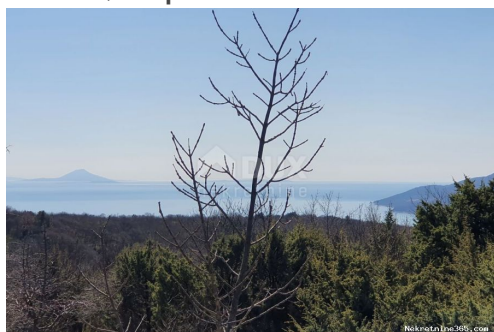

ISTRA, LABIN, RABAC - Poljoprivredno zemljište s pogledom na more.

Labin, Γη

Πληροφορίες Πωλητή

Όνομα: Agencija Dux nekretnine

Ηλεκτρονικό info@dux-nekretnine.hr

Ταχυδρομείο:

Όνομα: Agencija

Επώνυμο: Dux nekretnine

Όνομα DUX NEKRETNINE d.o.o.

Εταιρίας:

Service Type: Selling and renting

Χώρα: Croatia

Region: Primorsko-goranska županija

City: Rijeka

Ταχυδρομικός 51000

Κώδικας:

Διεύθυνση: Tizianova 8

Mobile: 385 91 480 8808

Phone: 385 51 518 174

Σχετικά με εμάς: Dux nekretnine agency operates with the aim of raising the quality of real estate brokerage to a higher level of professionalism and mutual satisfaction of the parties with which it cooperates. How do we do that? We approach each client humanely and professionally in order to facilitate one of the biggest and most important decisions in life - buying real estate.

Our offer includes a wide range of high quality and very attractive properties in the Kvarner, Istria, islands and wider surroundings in order to satisfy the refined tastes of our longtime customers. The buying and selling process takes place at the highest level of quality with our reliability and commitment to each individual client. Our job is not