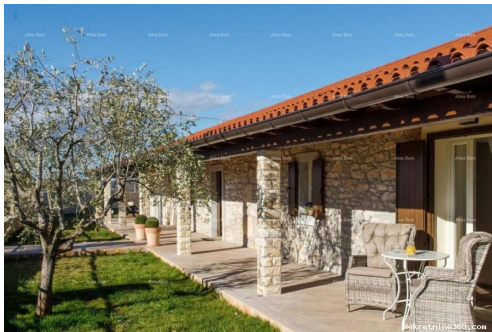

## Κυέα, Labin, Σπίτι

## Περιγραφή

Πρόσθετες πληροφορίες: U ponudi je ova luksuzna prizemnica površine 150 m2, na imanju površine 1100 m2. Smještena je u mirnom mjestu u okolici Labina, udaljena od samog grada 7,7 km, te 11,5 km od Rapca i njegovih prekrasnih plaža. Cijela kuća izgrađena je u kamenu, u tradicionalnoj istarskoj arhitekturi i potpuno je renovirana 2016.g., te opremljena modernim i kvalitetnim namještajem. Na prostranom imanju nalazi se i bazen od 32 m2, udobna vanjska kuhinja, velika terasa sa stolom i stolicama uz bazen, ljuljačkama i toboganom za djecu, zasebnim wc-om i parkingom za nekoliko vozila. Kuća je inače prizemnica koja se sastoji od dnevnog boravka, kuhinje s blagovaonicom, dvije spavaće sobe i dvije kupaone. +385 91 6115706 azra@almadoinvest.com +385 98420885