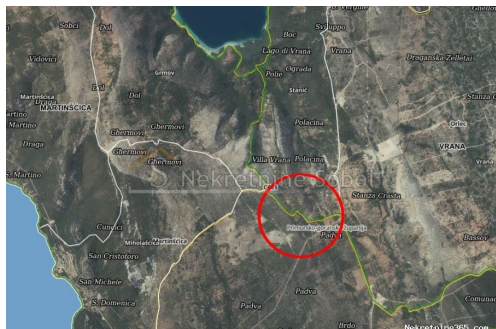

Stivan, Otok Cres - Poljoprivredno, 69408 m2, Cres, Γη

Πληροφορίες Πωλητή

Όνομα:	Kristian Sobol
Όνομα:	Kristian
Επώνυμο:	Sobol
Όνομα	T.O.P.A. SOBOL
Εταιρία:	
Service Type:	Selling and renting
Ιστοχώρος:	http://www.sobol-nekretnine.hr/
Χώρα:	Croatia
Region:	Primorsko-goranska županija
City:	Rijeka
Ταχυδρομικός	51000
Κώδικας:	
Διεύθυνση:	Zagrebačka 16/II
Mobile:	+385 98 629 271
Phone:	+385 98 629 271
Σχετικά με	T.O.P.A. " SOBOL "
εμάς:	Zagrebačka 16/II, 51000 Rijeka Croatia Tel: +385 98 629 271
Reg No.:	434/2009

Στοιχεία καταχώρησης

Κοινά

Τίτλος:	Stivan, Otok Cres - Poljoprivredno, 69408 m2
Ιδιοκτησία για:	Πώληση
Τύπου Land:	Η γεωργική γη
Τετραγωνικά Πόδια:	69408 m ²
Τιμή:	185,000.00 €
Δημοσιεύτηκε:	03.07.2024

Τοποθεσία

Χώρα:	Croatia
Κράτος / Περιοχή /	Primorsko-goranska županija
Επαρχία:	
Πόλη:	Cres
Περιοχή Πόλη:	Stivan
Roštanski broj:	51556

Άδειες

πιστοποιητικό	όχι
---------------	-----

ιδιοκτησίας:

Περιγραφή

Πρόσθετες πληροφορίες: POLJOPRIVREDNO ZEMLJISTE NA PUTU PREMA GRMOVU. PRILAZ
AUTOM. Šifra objekta: 3713