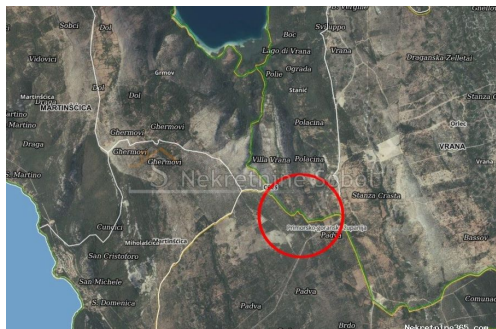

Stivan, Otok Cres - Poljoprivredno, 69408 m2, Cres, Γη

Πληροφορίες Πωλητή

Όνομα:	Kristian Sobol
Όνομα:	Kristian
Επώνυμο:	Sobol
Όνομα	T.O.P.A. SOBOL
Εταιρία:	
Service Type:	Selling and renting
Ιστοχώρος:	http://www.sobol-nekretnine.hr/
Χώρα:	Croatia
Region:	Primorsko-goranska županija
City:	Rijeka
Ταχυδρομικός	51000
Κώδικας:	
Διεύθυνση:	Zagrebačka 16/II
Mobile:	+385 98 629 271
Phone:	+385 98 629 271
Σχετικά με	T.O.P.A. "SOBOL"
εμάς:	Zagrebačka 16/II, 51000 Rijeka Croatia Tel: +385 98 629 271
Reg No.:	434/2009

Στοιχεία καταχώρησης

Κοινά

Τίτλος:	Stivan, Otok Cres - Poljoprivredno, 69408 m2
Ιδιοκτησία για:	Πώληση
Τύπου Land:	Η γεωργική γη
Τετραγωνικά Πόδια:	69408 m ²
Τιμή:	185,000.00 €
Δημοσιεύτηκε:	03.07.2024

Τοποθεσία

Χώρα:	Croatia
Κράτος / Περιοχή /	Primorsko-goranska županija
Επαρχία:	
Πόλη:	Cres
Περιοχή Πόλη:	Stivan
Roštanski broj:	51556

Άδειες

πιστοποιητικό	όχι
---------------	-----

ιδιοκτησίας:

Περιγραφή

Πρόσθετες πληροφορίες: POLJOPRIVREDNO ZEMLJISTE NA PUTU PREMA GRMOVU. PRILAZ
AUTOM. Šifra objekta: 3713