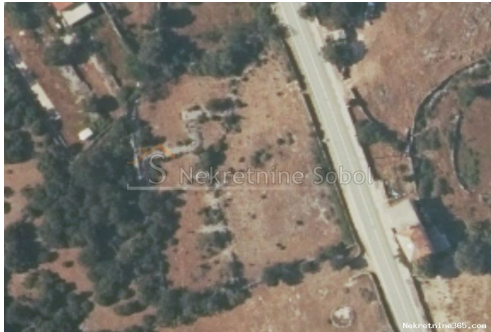

Belej, Otok Cres - Zemljište, 2185 m2, Mali Lošinj, Γη

Πληροφορίες Πωλητή

Όνομα:	Kristian Sobol
Όνομα:	Kristian
Επώνυμο:	Sobol
Όνομα	T.O.P.A. SOBOL
Εταιρίας:	
Service Type:	Selling and renting
Ιστοχώρος:	http://www.sobol-nekretnine.hr/
Χώρα:	Croatia
Region:	Primorsko-goranska županija
City:	Rijeka
Ταχυδρομικός	51000
Κώδικας:	
Διεύθυνση:	Zagrebačka 16/II
Mobile:	+385 98 629 271
Phone:	+385 98 629 271
Σχετικά με	T.O.P.A. " SOBOL "
εμάς:	Zagrebačka 16/II, 51000 Rijeka Croatia Tel: +385 98 629 271
Reg No.:	434/2009

Στοιχεία καταχώρησης

Κοινά

Τίτλος:	Belej, Otok Cres - Zemljište, 2185 m2
Ιδιοκτησία για:	Πώληση
Τύπου Land:	Η γεωργική γη
Τετραγωνικά Πόδια:	2185 m ²
Τιμή:	90,000.00 €
Δημοσιεύτηκε:	03.07.2024

Τοποθεσία

Χώρα:	Croatia
Κράτος / Περιοχή /	Primorsko-goranska županija
Επαρχία:	
Πόλη:	Mali Lošinj
Περιοχή Πόλη:	Belej
Poštanski broj:	51554

Άδειες

πιστοποιητικό	όχι
---------------	-----

ιδιοκτησίας:

Περιγραφή

Πρόσθετες πληροφορίες: UKUPNO 3 PARCELE (MOGUCA KUPOVINA POJEDINIH PARCELA ZASEBNO). ZEMLJISTE UZ CESTU. Šifra objekta: 3719

Πρόσθετες πληροφορίες επαφής