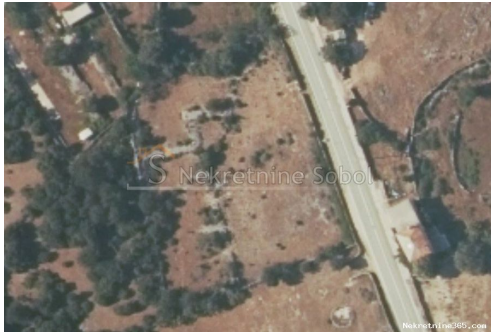

**Belej, Otok Cres - Zemljište, 2185 m2, Mali Lošinj, Γη****Πληροφορίες Πωλητή**

Όνομα:	Kristian Sobol
Όνομα:	Kristian
Επώνυμο:	Sobol
Όνομα	T.O.P.A. SOBOL
Εταιρίας:	
Service Type:	Selling and renting
Ιστοχώρος:	<a href="http://www.sobol-nekretnine.hr/">http://www.sobol-nekretnine.hr/</a>
Χώρα:	Croatia
Region:	Primorsko-goranska županija
City:	Rijeka
Ταχυδρομικός	51000
Κώδικας:	
Διεύθυνση:	Zagrebačka 16/II
Mobile:	+385 98 629 271
Phone:	+385 98 629 271
Σχετικά με	T.O.P.A. " SOBOL "
εμάς:	Zagrebačka 16/II, 51000 Rijeka Croatia Tel: +385 98 629 271
Reg No.:	434/2009

**Στοιχεία καταχώρησης****Κοινά**

Τίτλος:	Belej, Otok Cres - Zemljište, 2185 m2
Ιδιοκτησία για:	Πώληση
Τύπου Land:	Η γεωργική γη
Τετραγωνικά Πόδια:	2185 m <sup>2</sup>
Τιμή:	90,000.00 €
Δημοσιεύτηκε:	03.07.2024

**Τοποθεσία**

Χώρα:	Croatia
Κράτος / Περιοχή /	Primorsko-goranska županija
Επαρχία:	
Πόλη:	Mali Lošinj
Περιοχή Πόλη:	Belej
Poštanski broj:	51554

**Άδειες**

πιστοποιητικό	όχι
---------------	-----

ιδιοκτησίας:

## Περιγραφή

Πρόσθετες πληροφορίες: UKUPNO 3 PARCELE (MOGUCA KUPOVINA POJEDINIH PARCELA ZASEBNO). ZEMLJISTE UZ CESTU. Šifra objekta: 3719