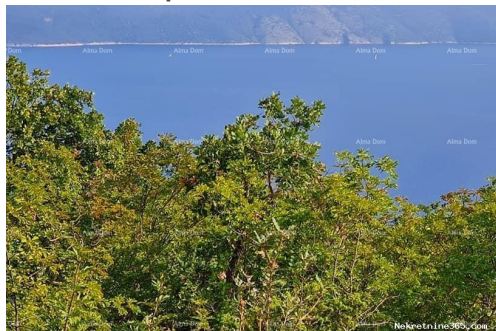

Poljoprivredno zemljište Prodaja poljoprivrednog zemljišta, blizu Labina, Labin, Γη

Πληροφορίες Πωλητή

Όνομα:	Almasa Valjevac
Ηλεκτρονικό	alma@therealestatecroatia.com
Ταχυδρομείο:	
Όνομα:	Almasa
Επώνυμο:	Valjevac
Όνομα	Alma Dom nekretnine
Εταιρίας:	
Service Type:	Selling and renting
Ιστοχώρος:	http://therealestatecroatia.com/
Χώρα:	Croatia
Region:	Istarska županija
City:	Pula
Ταχυδρομικός	52100
Κώδικας:	
Διεύθυνση:	Istarska 8
Mobile:	+385 98 323264
Phone:	+385 98 420 885, 098 323-264
Σχετικά με	Alma Dom agencija za
εμάς:	posredovanje u prometu nekretnina, utemeljena je 2000. godine sa ciljem kvalitetnog i suvremenog posredovanja u kupoprodaju nekretnina.

Tokom godina prisustva na trzištu, stalni smo predstavnici Hrvatske na inozemnim sajmovima, koji su nam omogućili i realizaciju prodaje nasih nekretnina neovisno o nasim partnerima.

Στοιχεία καταχώρησης

Κοινά

Τίτλος:	Poljoprivredno zemljište Prodaja poljoprivrednog zemljišta, blizu Labina
Ιδιοκτησία για:	Πώληση
Τύπου Land:	Η γεωργική γη
Τιμή:	300,000.00 €
Δημοσιεύτηκε:	18.01.2024