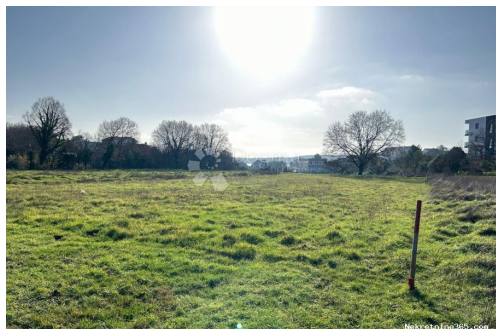

Γραđevinsko zemljište Medulin s pogledom na more, Medulin, Γη

Πληροφορίες Πωλητή

Όνομα:	Dogma Nekretnine
Όνομα:	Dogma
Επώνυμο:	Nekretnine
Όνομα	Dogma nekretnine d.o.o.
Εταιρίας:	
Service Type:	Selling and renting
Ιστοχώρος:	https://dogma-nekretnine.com
Χώρα:	Croatia
Region:	Primorsko-goranska županija
City:	Rijeka
Ταχυδρομικός	51000
Κώδικας:	
Διεύθυνση:	F.LA GUARDIA 6
Phone:	+385 51 341 080
Fax:	+385 51 341 081
Σχετικά με εμάς:	DOGMA nekretnine d.o.o. iskusna je i licencirana agencija specijalizirana u prometu nekretnina. U ovome poslu prisutni smo više od 20 godina - od male agencije s tek dvoje zaposlenih dugogodišnjim radom i trudom izrasli smo u trgovačko društvo s preko 80 zaposlenika. U tom razdoblju, svojim radom i odnosom prema klijentima i poslu, postali smo vodeća agencija u Primorsko-goranskoj županiji te vodeća u Hrvatskoj. Agencija trenutno posluje na sljedećim lokacijama: sjedište u Rijeci, F. la Guardia.6, poslovnica u sklopu Tower centra Rijeka, J.P.Kamova 81a (4.kat), poslovnica u Opatiji, Maršala Tita 97, poslovnica u Labinu, Ulica Slobode 3; poslovnica u Umagu, Joakima Rakovca 4 , poslovnica u Puli, Anticova 5 te u Zagrebu, Ulica grada Vukovara 284 (Almeria zgrada