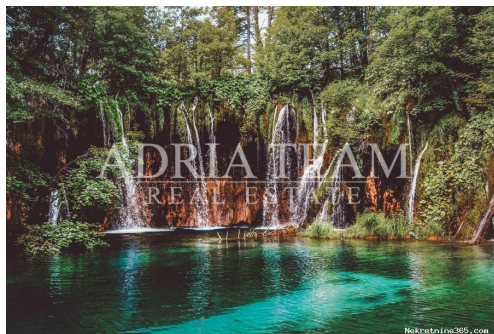

GRAĐEVINSKO ZEMLJIŠTE - PLITVIČKA JEZERA, Plitvička Jezera, Γη

Πληροφορίες Πωλητή

Όνομα:	Adria Team
Όνομα:	Adria
Επώνυμο:	Team
Όνομα	Adria Team Real Estate d.o.o.
Εταιρίας:	
Service Type:	Selling and renting
Ιστοχώρος:	https://adriateam.com
Χώρα:	Croatia
Region:	Zadarska županija
City:	Zadar
Ταχυδρομικός	23000
Κώδικας:	
Διεύθυνση:	Matije Gubca 40
Mobile:	00385992988355
Phone:	0038523335880
Σχετικά με εμάς:	Pratimo Vas u cijelom postupku kupoprodaje neretnine i vodimo brigu o svim bitnim detaljima umjesto Vas. Nudimo Vam široki spektar usluga i pružamo kompletan pravni servis, od provjere dokumentacije vezane uz određenu nekretninu, Ugovora o kupoprodaji sa prijevodom na/sa jezika prodavatelja i kupca ako se radi o strancima (češki, slovački , po potrebi i na druge jezike) pa sve do uknjižbe prava vlasništva i promjene posjedovnog stanja, kao i predaje porezne prijave u poreznu upravu.

Za klijente koji žele u Hrvatskoj investirati nudimo prezentaciju investicijskih projekata, pravno te financijsko savjetovanje.

Suradujemo s odvjetnicima, javnim bilježnicima, geodetima, projektantima, građevinarima te sa svim ostalim stručnjacima