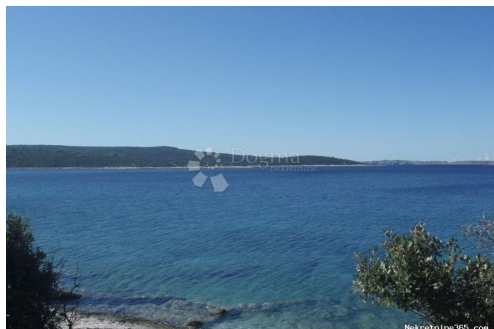

1. RED DO MORA! VELIKI TEREN na Malom Lošinj, Mali Lošinj, Γη

Πληροφορίες Πωλητή

Όνομα:	Dogma Nekretnine
Όνομα:	Dogma
Επώνυμο:	Nekretnine
Όνομα	Dogma nekretnine d.o.o.
Εταιρίας:	
Service Type:	Selling and renting
Ιστοχώρος:	https://dogma-nekretnine.com
Χώρα:	Croatia
Region:	Primorsko-goranska županija
City:	Rijeka
Ταχυδρομικός	51000
Κώδικας:	
Διεύθυνση:	F.LA GUARDIA 6
Phone:	+385 51 341 080
Fax:	+385 51 341 081
Σχετικά με εμάς:	DOGMA nekretnine d.o.o. iskusna je i licencirana agencija specijalizirana u prometu nekretnina. U ovome poslu prisutni smo više od 20 godina - od male agencije s tek dvoje zaposlenih dugogodišnjim radom i trudom izrasli smo u trgovačko društvo s preko 80 zaposlenika. U tom razdoblju, svojim radom i odnosom prema klijentima i poslu, postali smo vodeća agencija u Primorsko-goranskoj županiji te vodeća u Hrvatskoj. Agencija trenutno posluje na sljedećim lokacijama: sjedište u Rijeci, F. la Guardia.6, poslovnica u sklopu Tower centra Rijeka, J.P.Kamova 81a (4.kat), poslovnica u Opatiji, Maršala Tita 97, poslovnica u Labinu, Ulica Slobode 3; poslovnica u Umagu, Joakima Rakovca 4 , poslovnica u Puli, Anticova 5 te u Zagrebu, Ulica grada Vukovara 284 (Almeria zgrada