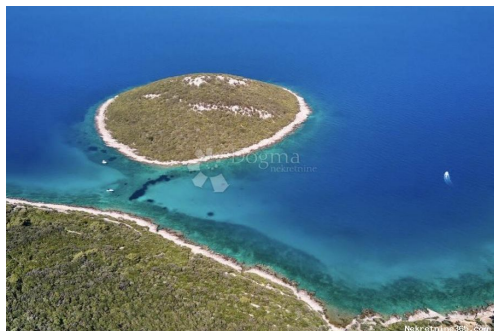

Poljoprivredni teren na Malom Lošinju-Ćunski, Mali Lošinj, Γη

Πληροφορίες Πωλητή

Όνομα:	Dogma Nekretnine
Όνομα:	Dogma
Επώνυμο:	Nekretnine
Όνομα	Dogma nekretnine d.o.o.
Εταιρίας:	
Service Type:	Selling and renting
Ιστοχώρος:	https://dogma-nekretnine.com
Χώρα:	Croatia
Region:	Primorsko-goranska županija
City:	Rijeka
Ταχυδρομικός	51000
Κώδικας:	
Διεύθυνση:	F.LA GUARDIA 6
Phone:	+385 51 341 080
Fax:	+385 51 341 081
Σχετικά με εμάς:	DOGMA nekretnine d.o.o. iskusna je i licencirana agencija specijalizirana u prometu nekretnina. U ovome poslu prisutni smo više od 20 godina - od male agencije s tek dvoje zaposlenih dugogodišnjim radom i trudom izrasli smo u trgovačko društvo s preko 80 zaposlenika. U tom razdoblju, svojim radom i odnosom prema klijentima i poslu, postali smo vodeća agencija u Primorsko-goranskoj županiji te vodeća u Hrvatskoj. Agencija trenutno posluje na sljedećim lokacijama: sjedište u Rijeci, F. la Guardia.6, poslovnica u sklopu Tower centra Rijeka, J.P.Kamova 81a (4.kat), poslovnica u Opatiji, Maršala Tita 97, poslovnica u Labinu, Ulica Slobode 3; poslovnica u Umagu, Joakima Rakovca 4 , poslovnica u Puli, Anticova 5 te u Zagrebu, Ulica grada Vukovara 284 (Almeria zgrada