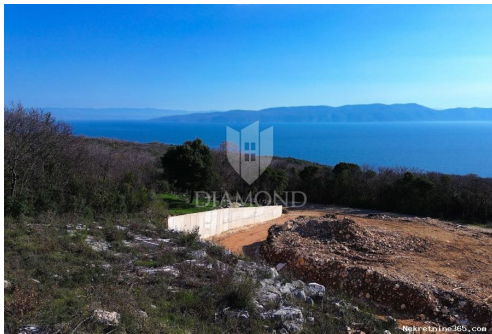

Labin, Rabac, građevinsko zemljište sa pogledom na more, Labin, Γη

Πληροφορίες Πωλητή

Όνομα:	Agencija Diamond Realestate
Όνομα:	Agencija
Επώνυμο:	Diamond Realestate
Όνομα:	Diamond Real Estate d.o.o.
Εταιρίας:	
Service Type:	Selling and renting
Ιστοχώρος:	https://diamond-realestate.hr/
Χώρα:	Croatia
Region:	Istarska županija
City:	Poreč
City area:	Poreč
Ταχυδρομικός Κώδικας:	52440
Διεύθυνση:	Partizanska 5a, Dom Obrtnika, 1.kat
Mobile:	+385 52 210 824
Phone:	+385 52 210 824
Σχετικά με εμάς:	Diamond Real Estate Partizanska 5a, Dom Obrtnika, 1.kat, 52440 Poreč

Στοιχεία καταχώρησης

Κοινά

Τίτλος:	Labin, Rabac, građevinsko zemljište sa pogledom na more
Ιδιοκτησία για:	Πώληση
Τύπου Land:	Κτίριο πολύ
Τετραγωνικά Πόδια:	1021 m²
Τιμή:	200,000.00 €
Δημοσιεύτηκε:	16.04.2024

Τοποθεσία

Χώρα:	Croatia
Κράτος / Περιοχή / Επαρχία:	Istarska županija
Πόλη:	Labin
Περιοχή Πόλη:	Labin
Roštanski broj:	52220