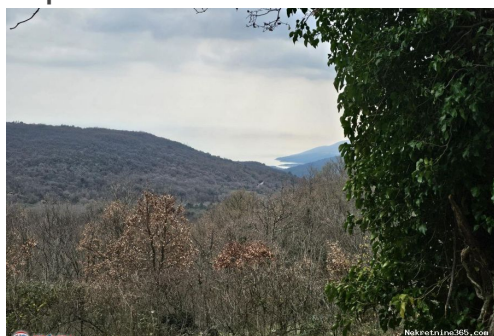

LABIN, RIPENDA ZEMLJIŠTE POGLED MORE, EKSKLUZIVNO!, Labin,

Γη

Πληροφορίες Πωλητή

Όνομα:	Re/Max Plus labin
Όνομα:	Re/Max
Επώνυμο:	Plus labin
Όνομα	Re/Max Plus Labin
Εταιρίας:	
Service Type:	Selling and renting
Πρόσθετο	mantika2013@gmail.com
Ηλεκτρονικό	
Ταχυδρομείο:	
Ιστοχώρος:	https://www.remax-plus.info
Χώρα:	Croatia
Region:	Istarska županija
City:	Labin
City area:	Labin
Ταχυδρομικός	52220
Κώδικας:	
Διεύθυνση:	Zelenice 7
Phone:	+38552496062
Σχετικά με	In the very center of Labin, on
εμάς:	Zelenice, Re/Max Plus Labin, a branch of the world's leading real estate agency, has been operating successfully for many years.

Re/Max is the name of a real estate brokerage company founded in 1973 in Denver, USA. The name is an abbreviation of 'Real Estate Maximums', which confirms the founder's vision of achieving maximum results in work, cooperation, quality and profit. That they succeeded in this will be convinced by the data that in the past 46 years they have expanded their operations to 90 countries, so currently there are 7,000 offices around the world with 120,000