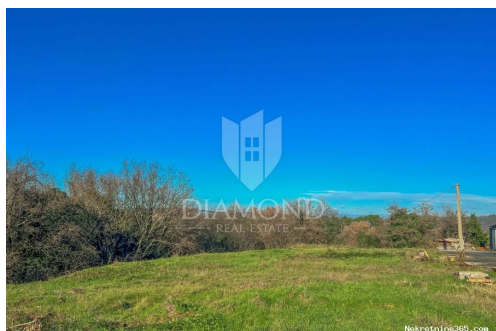

Buje okolica, prostrano građevinsko zemljište, Buje, Γη

Πληροφορίες Πωλητή

Όνομα:	Agencija Diamond Realestate
Όνομα:	Agencija
Επώνυμο:	Diamond Realestate
Όνομα:	Diamond Real Estate d.o.o.
Εταιρίας:	
Service Type:	Selling and renting
Ιστοχώρος:	https://diamond-realestate.hr/
Χώρα:	Croatia
Region:	Istarska županija
City:	Poreč
City area:	Poreč
Ταχυδρομικός:	52440
Κώδικας:	
Διεύθυνση:	Partizanska 5a, Dom Obrtnika, 1.kat
Mobile:	+385 52 210 824
Phone:	+385 52 210 824
Σχετικά με εμάς:	Diamond Real Estate Partizanska 5a, Dom Obrtnika, 1.kat, 52440 Poreč

Στοιχεία καταχώρησης

Κοινά

Τίτλος:	Buje okolica, prostrano građevinsko zemljište
Ιδιοκτησία για:	Πώληση
Τύπου Land:	Κτίριο πολύ
Τετραγωνικά Πόδια:	4941 m²
Τιμή:	308,000.00 €
Δημοσιεύτηκε:	16.04.2024

Τοποθεσία

Χώρα:	Croatia
Κράτος / Περιοχή /	Istarska županija
Επαρχία:	
Πόλη:	Buje
Περιοχή Πόλη:	Buje
Roštanski broj:	52460