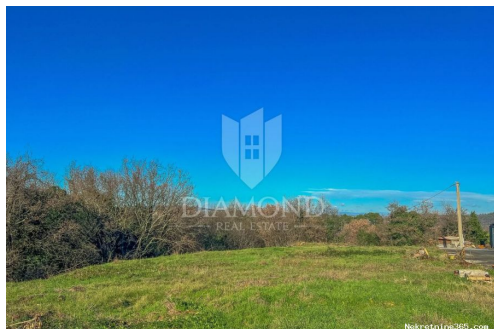

Buje okolica, građevinsko zemljište blizu granice sa Slovenijom, Buje, Γη

Πληροφορίες Πωλητή

Όνομα:	Agencija Diamond Realestate
Όνομα:	Agencija
Επώνυμο:	Diamond Realestate
Όνομα:	Diamond Real Estate d.o.o.
Εταιρίας:	
Service Type:	Selling and renting
Ιστοχώρος:	https://diamond-realestate.hr/
Χώρα:	Croatia
Region:	Istarska županija
City:	Poreč
City area:	Poreč
Ταχυδρομικός:	52440
Κώδικας:	
Διεύθυνση:	Partizanska 5a, Dom Obrtnika, 1.kat
Mobile:	+385 52 210 824
Phone:	+385 52 210 824
Σχετικά με εμάς:	Diamond Real Estate Partizanska 5a, Dom Obrtnika, 1.kat, 52440 Poreč

Στοιχεία καταχώρησης

Κοινά

Τίτλος:	Buje okolica, građevinsko zemljište blizu granice sa Slovenijom
Ιδιοκτησία για:	Πώληση
Τύπου Land:	Κτίριο πολύ
Τετραγωνικά Πόδια:	2676 m²
Τιμή:	167,000.00 €
Δημοσιεύτηκε:	16.04.2024

Τοποθεσία

Χώρα:	Croatia
Κράτος / Περιοχή /	Istarska županija
Επαρχία:	
Πόλη:	Buje
Περιοχή Πόλη:	Buje
Roštanski broj:	52460