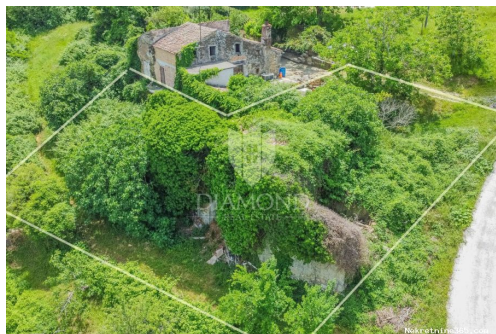

Motoun, okolica! Kompleks građevina sa prekrasnim pogledom!, Motoun, Γη

Πληροφορίες Πωλητή

Όνομα:	Agencija Diamond Realestate
Όνομα:	Agencija
Επώνυμο:	Diamond Realestate
Όνομα	Diamond Real Estate d.o.o.
Εταιρίας:	
Service Type:	Selling and renting
Ιστοχώρος:	https://diamond-realestate.hr/
Χώρα:	Croatia
Region:	Istarska županija
City:	Poreč
City area:	Poreč
Ταχυδρομικός	52440
Κώδικας:	
Διεύθυνση:	Partizanska 5a, Dom Obrtnika, 1.kat
Mobile:	+385 52 210 824
Phone:	+385 52 210 824
Σχετικά με εμάς:	Diamond Real Estate Partizanska 5a, Dom Obrtnika, 1.kat, 52440 Poreč

Στοιχεία καταχώρησης

Κοινά

Τίτλος:	Motoun, okolica! Kompleks građevina sa prekrasnim pogledom!
Ιδιοκτησία για:	Πώληση
Τύπου Land:	Κτίριο πολύ
Τετραγωνικά Πόδια:	443 m²
Τιμή:	380,000.00 €
Δημοσιεύτηκε:	16.04.2024

Τοποθεσία

Χώρα:	Croatia
Κράτος / Περιοχή /	Istarska županija
Επαρχία:	
Πόλη:	Motoun
Περιοχή Πόλη:	Motoun
Poštanski broj:	52424