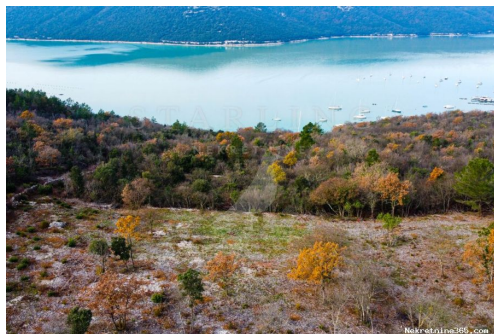

ΓΡΑΔΕVINSKO ZEMLIŠTE, ΠΡΟΔΑJΑ, TRGET, 1582 m2, Raša, Γη

Πληροφορίες Πωλητή

Όνομα: Agencija Starling

Όνομα: Agencija

Επώνυμο: Starling

Όνομα: STARLING d.o.o.

Εταιρίας:

Service Type: Selling and renting

Ιστοχώρος: <https://www.starling.hr>

Χώρα: Croatia

Region: Grad Zagreb

City: Zagreb

Ταχυδρομικός 10000

Κώδικας:

Διεύθυνση: Prilaz Gjüre Deželića 75/1

Phone: 01 779 23 10

Σχετικά με
εμάς: Nakon dugogodišnjeg rada s nekretninama u različitim okruženjima, odlučili smo hrvatskom tržištu ponuditi novi pristup kupoprodaji nekretnina, koji se zasniva na načelima izvrsnosti poslovanja razvijenog zapadnog tržišta.

Smatramo kako su nekretnine vrlo izazovno područje i našim klijentima želimo pružiti ruku, poglavito s obzirom na to da su i kupnja i prodaja nekretnina vrlo značajni životni koraci. Stoga, želimo tu odluku podržati našim stručnim iskustvom, profesionalnim pristupom i jednostavnom realizacijom svih koraka koji vas dijele od kupnje ili prodaje nekretnina. Starling nekretnine posluju u Zagrebu, Poreču i Dubrovniku. Zagreb je jedno od najzanimljivijih urbanih središta kada je riječ o nekretninama, a naš stručni tim svakodnevno radi na akviziciji,