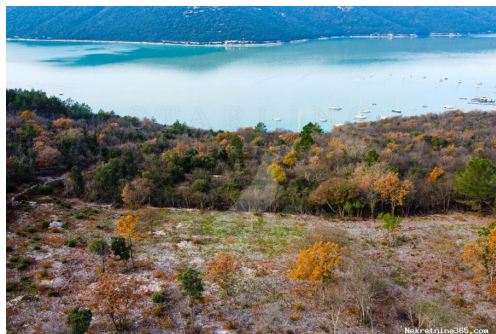

ΓΡΑΔΕVINSKO ZEMLJIŠTE, PRODAJA, TRGET, 1533 m2, Raša, Γη

Πληροφορίες Πωλητή

Όνομα:	Agencija Starling
Όνομα:	Agencija
Επώνυμο:	Starling
Όνομα	STARLING d.o.o.
Εταιρίας:	
Service Type:	Selling and renting
Ιστοχώρος:	https://www.starling.hr
Χώρα:	Croatia
Region:	Grad Zagreb
City:	Zagreb
Ταχυδρομικός	10000
Κώδικας:	
Διεύθυνση:	Prilaz Gjüre Deželića 75/1
Phone:	01 779 23 10
Σχετικά με εμάς:	Nakon dugogodišnjeg rada s nekretninama u različitim okruženjima, odlučili smo hrvatskom tržištu ponuditi novi pristup kupoprodaji nekretnina, koji se zasniva na načelima izvrsnosti poslovanja razvijenog zapadnog tržišta.

Smatramo kako su nekretnine vrlo izazovno područje i našim klijentima želimo pružiti ruku, poglavito s obzirom na to da su i kupnja i prodaja nekretnina vrlo značajni životni koraci. Stoga, želimo tu odluku podržati našim stručnim iskustvom, profesionalnim pristupom i jednostavnom realizacijom svih koraka koji vas dijele od kupnje ili prodaje nekretnina. Starling nekretnine posluju u Zagrebu, Poreču i Dubrovniku. Zagreb je jedno od najzanimljivijih urbanih središta kada je riječ o nekretninama, a naš stručni tim svakodnevno radi na akviziciji,