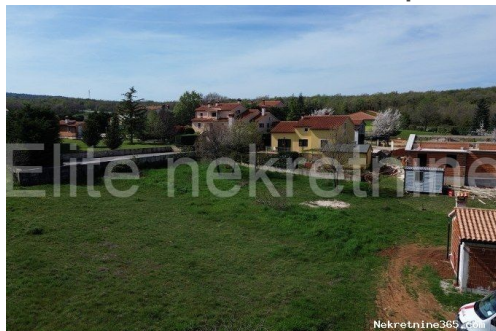

ISTRA, LABIN - Prodaja atraktivnog građevinskog zemljišta na mirnoj lokaciji ! (PRILIKA), Labin, Γη

Πληροφορίες Πωλητή

Όνομα:	Elite Nekretnine
Όνομα:	Elite
Επώνυμο:	Nekretnine
Όνομα	Elite nekretnine
Εταιρίας:	
Service Type:	Selling and renting
Ιστοχώρος:	https://www.elite-nekretnine.hr
Χώρα:	Croatia
Region:	Primorsko-goranska županija
City:	Rijeka
Ταχυδρομικός	51000
Κώδικας:	
Διεύθυνση:	Ciottina 24b
Mobile:	+385 51 444 488
Phone:	+385 51 444 488
Fax:	+385 51 444 494
Σχετικά με εμάς:	LEGAL SERVICES Company has a legal department which consists of an attorney at law who for our clients perform all legal actions in connection with the check up of the Land registry, composition of all legal acts, submitting tax reports and submitting requests for inscription of the ownership into the Land books. SERVICES Company provides wide variety of services such as: mediation in negotiations between the parties (seller and buyer) all in the best interest of all parties involved, all in accordance with the principle of conscientiousness. transfer of all utilities onto the new owner after the purchase submitting request to the Land registry for the purpose of the inscription of the ownership right obtaining the title deed and submitting the