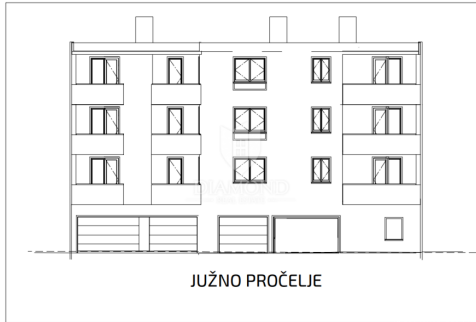

Stan s garažom u užem centru Pule, novogradnja!, Διαμέρισμα

Πληροφορίες Πωλητή

Όνομα:	Agencija Diamond Realestate
Όνομα:	Agencija
Επώνυμο:	Diamond Realestate
Όνομα	Diamond Real Estate d.o.o.
Εταιρίας:	
Service Type:	Selling and renting
Ιστοχώρος:	https://diamond-realestate.hr/
Χώρα:	Croatia
Region:	Istarska županija
City:	Poreč
City area:	Poreč
Ταχυδρομικός	52440
Κώδικας:	
Διεύθυνση:	Partizanska 5a, Dom Obrtnika, 1.kat
Mobile:	+385 52 210 824
Phone:	+385 52 210 824
Σχετικά με εμάς:	Diamond Real Estate Partizanska 5a, Dom Obrtnika, 1.kat, 52440 Poreč

Στοιχεία καταχώρησης

Κοινά

Τίτλος:	Stan s garažom u užem centru Pule, novogradnja!
Ιδιοκτησία για:	Πώληση
Τετραγωνικά Πόδια:	70 m²
Όροφος:	1
Αριθμός Ορόφων:	3
Υπνοδωμάτια:	3
Μπάνια:	1
Τιμή:	195,200.00 €
Δημοσιεύτηκε:	25.04.2024

Κατάσταση

Χτίστηκε:	2024.

Τοποθεσία

Χώρα:	Croatia