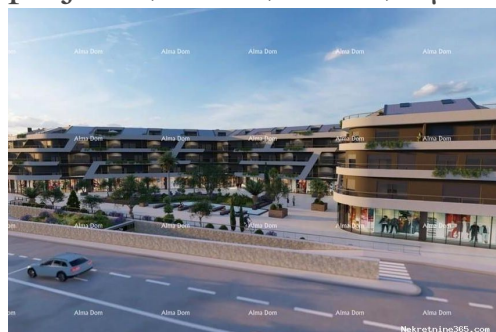

Poslovni prostor Prodaja poslovnog prostora u novom poslovno - stambenom projektu, Poreč, Poreč, Εμπορικά ακίνητα

Πληροφορίες Πωλητή

Όνομα: Almasa Valjevac
Ηλεκτρονικό almasa@therealestatecroatia.com
Ταχυδρομείο:
Όνομα: Almasa
Επώνυμο: Valjevac
Όνομα Alma Dom nekretnine
Εταιρίας:
Service Type: Selling and renting
Ιστοχώρος: <http://therealestatecroatia.com/>
Χώρα: Croatia
Region: Istarska županija
City: Pula
Ταχυδρομικός 52100
Κώδικας:
Διεύθυνση: Istarska 8
Mobile: +385 98 323264
Phone: +385 98 420 885, 098 323-264
Σχετικά με εμάς: Alma Dom agencija za posredovanje u prometu nekretnina, utemeljena je 2000. godine sa ciljem kvalitetnog i suvremenog posredovanja u kupoprodaju nekretnina.

Tokom godina prisustva na tržištu, stalni smo predstavnici Hrvatske na inozemnim sajmovima, koji su nam omogućili i realizaciju prodaje nasih nekretnina neovisno o nasim partnerima.

Στοιχεία καταχώρησης

Κοινά

Τίτλος: Poslovni prostor Prodaja poslovnog prostora u novom poslovno - stambenom projektu, Poreč
Ιδιοκτησία για: Πώληση
Τετραγωνικά Πόδια: 183 m²
Αριθμός Ορόφων: 5
Τιμή: 1,839,000.00 €
Ανεγκυστήρας: όχι