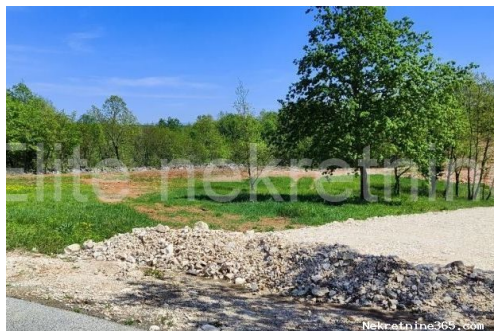

Istra, Barban - građevinsko zemljište 910 M2!, Barban, Γη

Πληροφορίες Πωλητή

Όνομα:	Elite Nekretnine
Όνομα:	Elite
Επώνυμο:	Nekretnine
Όνομα	Elite nekretnine
Εταιρίας:	
Service Type:	Selling and renting
Ιστοχώρος:	https://www.elite-nekretnine.hr
Χώρα:	Croatia
Region:	Primorsko-goranska županija
City:	Rijeka
Ταχυδρομικός	51000
Κώδικας:	
Διεύθυνση:	Ciottina 24b
Mobile:	+385 51 444 488
Phone:	+385 51 444 488
Fax:	+385 51 444 494
Σχετικά με εμάς:	LEGAL SERVICES Company has a legal department which consists of an attorney at law who for our clients perform all legal actions in connection with the check up of the Land registry, composition of all legal acts, submitting tax reports and submitting requests for inscription of the ownership into the Land books. SERVICES Company provides wide variety of services such as: mediation in negotiations between the parties (seller and buyer) all in the best interest of all parties involved, all in accordance with the principle of conscientiousness. transfer of all utilities onto the new owner after the purchase submitting request to the Land registry for the purpose of the inscription of the ownership right obtaining the title deed and submitting the same to the tax authorities