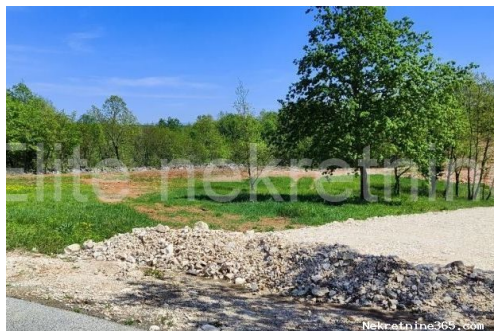

Barban- Rojnići, Građevinska parcela 693 m2!, Barban, Γη

Πληροφορίες Πωλητή

Όνομα:	Elite Nekretnine
Όνομα:	Elite
Επώνυμο:	Nekretnine
Όνομα	Elite nekretnine
Εταιρίας:	
Service Type:	Selling and renting
Ιστοχώρος:	https://www.elite-nekretnine.hr
Χώρα:	Croatia
Region:	Primorsko-goranska županija
City:	Rijeka
Ταχυδρομικός	51000
Κώδικας:	
Διεύθυνση:	Ciottina 24b
Mobile:	+385 51 444 488
Phone:	+385 51 444 488
Fax:	+385 51 444 494
Σχετικά με εμάς:	LEGAL SERVICES Company has a legal department which consists of an attorney at law who for our clients perform all legal actions in connection with the check up of the Land registry, composition of all legal acts, submitting tax reports and submitting requests for inscription of the ownership into the Land books. SERVICES Company provides wide variety of services such as: mediation in negotiations between the parties (seller and buyer) all in the best interest of all parties involved, all in accordance with the principle of conscientiousness. transfer of all utilities onto the new owner after the purchase submitting request to the Land registry for the purpose of the inscription of the ownership right obtaining the title deed and submitting the same to the tax authorities