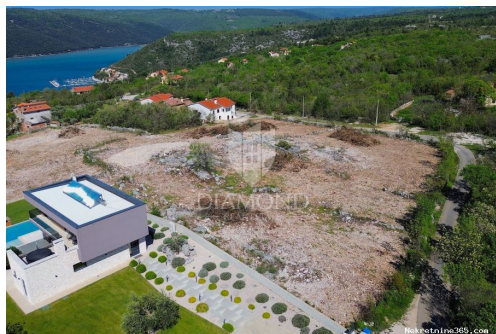

Labin, građevinsko zemljište pogled more, Labin, Γη

Πληροφορίες Πωλητή

Όνομα:	Agencija Diamond Realestate
Όνομα:	Agencija
Επώνυμο:	Diamond Realestate
Όνομα:	Diamond Real Estate d.o.o.
Εταιρίας:	
Service Type:	Selling and renting
Ιστοχώρος:	https://diamond-realestate.hr/
Χώρα:	Croatia
Region:	Istarska županija
City:	Poreč
City area:	Poreč
Ταχυδρομικός:	52440
Κώδικας:	
Διεύθυνση:	Partizanska 5a, Dom Obrtnika, 1.kat
Mobile:	+385 52 210 824
Phone:	+385 52 210 824
Σχετικά με εμάς:	Diamond Real Estate Partizanska 5a, Dom Obrtnika, 1.kat, 52440 Poreč

Στοιχεία καταχώρησης

Κοινά

Τίτλος:	Labin, građevinsko zemljište pogled more
Ιδιοκτησία για:	Πώληση
Τύπου Land:	Κτίριο πολύ
Τετραγωνικά Πόδια:	815 m²
Τιμή:	97,800.00 €
Δημοσιεύτηκε:	05.06.2024

Τοποθεσία

Χώρα:	Croatia
Κράτος / Περιοχή /	Istarska županija
Επαρχία:	
Πόλη:	Labin
Περιοχή Πόλη:	Labin
Roštanski broj:	52220