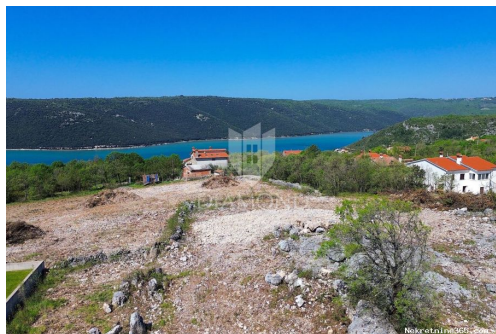

Labin, građevinsko zemljište pogled more, Labin, Γη

Πληροφορίες Πωλητή

Όνομα:	Agencija Diamond Realestate
Όνομα:	Agencija
Επώνυμο:	Diamond Realestate
Όνομα	Diamond Real Estate d.o.o.
Εταιρίας:	
Service Type:	Selling and renting
Ιστοχώρος:	https://diamond-realestate.hr/
Χώρα:	Croatia
Region:	Istarska županija
City:	Poreč
City area:	Poreč
Ταχυδρομικός	52440
Κώδικας:	
Διεύθυνση:	Partizanska 5a, Dom Obrtnika, 1.kat
Mobile:	+385 52 210 824
Phone:	+385 52 210 824
Σχετικά με εμάς:	Diamond Real Estate Partizanska 5a, Dom Obrtnika, 1.kat, 52440 Poreč

Στοιχεία καταχώρησης

Κοινά

Τίτλος:	Labin, građevinsko zemljište pogled more
Ιδιοκτησία για:	Πώληση
Τύπου Land:	Κτίριο πολύ
Τετραγωνικά Πόδια:	712 m²
Τιμή:	85,440.00 €
Δημοσιεύτηκε:	05.06.2024

Τοποθεσία

Χώρα:	Croatia
Κράτος / Περιοχή /	Istarska županija
Επαρχία:	
Πόλη:	Labin
Περιοχή Πόλη:	Labin
Roštanski broj:	52220