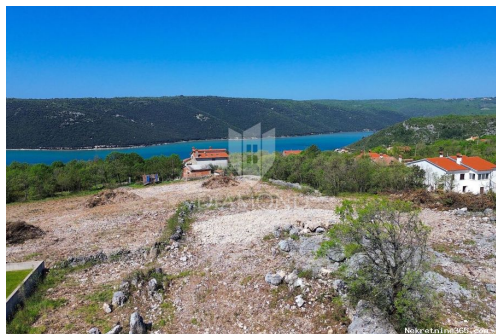

## Labin, građevinsko zemljište pogled more, Labin, Γη

#### Κοινά

Τίτλος:	Labin, građevinsko zemljište pogled more
Ιδιοκτησία για:	Πώληση
Τύπου Land:	Κτίριο πολύ
Τετραγωνικά Πόδια:	712 m <sup>2</sup>
Τιμή:	85,440.00 €
Δημοσιεύτηκε:	05.06.2024

#### Περιγραφή

Πρόσθετες πληροφορίες: Labin, građevinsko zemljište sa pogledom na more. Prodajemo građevinsku

parcelu sa pogledom na more, parcela ima uređeni pristupni put i dostupnu svu potrebnu infrastrukturu. Površina zemljišta iznosi 712 četvorna metra, pravilnog je oblika i ravne površine. Sa zemljišta se pruža pogled na more a najbliža plaža udaljena je svega 1 kilometar. ID KOD AGENCIJE: 2000-1126