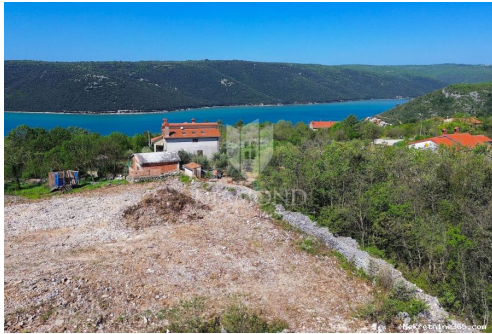

## Labin, građevinsko zemljište pogled more, Labin, Γη

#### Κοινά

Τίτλος:	Labin, građevinsko zemljište pogled more
Ιδιοκτησία για:	Πώληση
Τύπου Land:	Κτίριο πολύ
Τετραγωνικά Πόδια:	803 m <sup>2</sup>
Τιμή:	96,360.00 €
Δημοσιεύτηκε:	05.06.2024

#### Περιγραφή

Πρόσθετες πληροφορίες: Labin, građevinsko zemljište sa pogledom na more. Prodajemo građevinsku

parcelu sa pogledom na more, parcela ima uređeni pristupni put i dostupnu svu potrebnu infrastrukturu. Površina zemljišta iznosi 803 četvorna metra, pravilnog je oblika i ravne površine. Sa zemljišta se pruža pogled na more a najbliža plaža udaljena je svega 1 kilometar. ID KOD AGENCIJE: 2000-1125